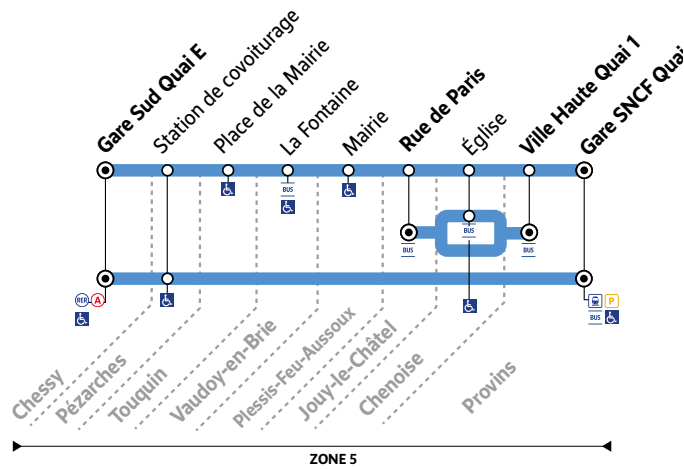

### Légende - Informations

**A** : Circule toute l'année sauf JUILLET et AOUT. **SC** (fonds noir et bleu) : Circule en période scolaire uniquement.  
**LMJV** : Du lundi au vendredi, sauf le mercredi. **L à V** : Circule du lundi au vendredi.  
Ces horaires vous sont donnés à titre indicatif et sont soumis aux aléas de circulation.  
Pensez à vous présenter à l'arrêt 5 minutes avant et à faire signe au conducteur.