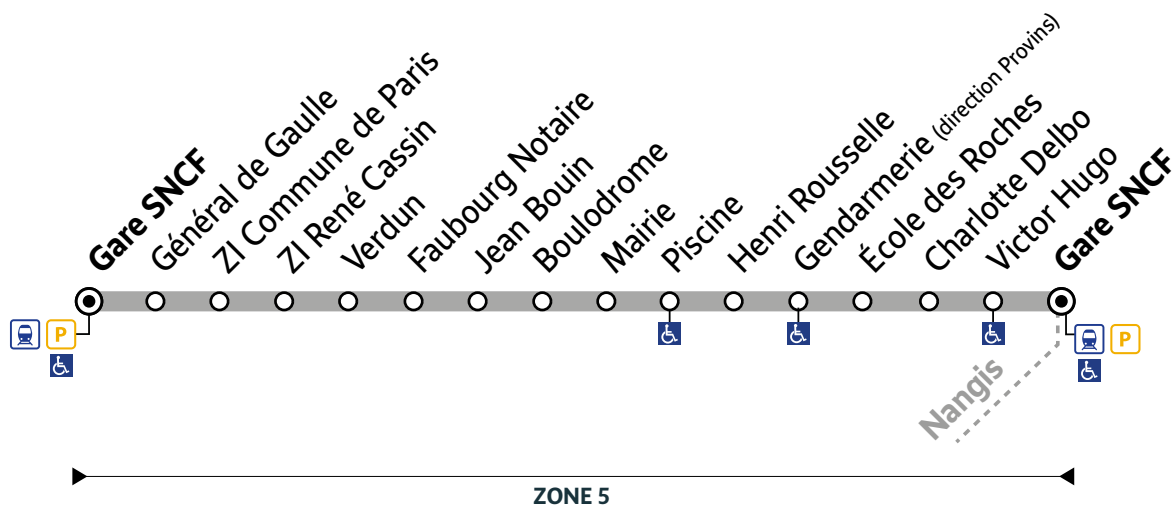

**Arrêts desservis à certaines heures. Merci de consulter la fiche horaire.**

Période de fonctionnement	A	A	A	A	A	A	A
Jours de fonctionnement	LMMeJV	LMMeJV	LMMeJV	LMMeJV	LMMeJV	LMMeJV	LMMeJV
Numéro Course	51101	51102	51103	51104	51105	51106	51107
Gare SNCF	05:45	06:15	06:45	07:15	07:45	08:15	08:45
Général de Gaulle	05:47	06:17	06:47	07:17	07:47	08:17	08:47
ZI Commune de Paris	05:49	06:19	06:49	07:19	07:49	08:19	08:49
ZI René Cassin	05:50	06:20	06:50	07:20	07:50	08:20	08:50
Verdun	05:52	06:22	06:52	07:22	07:52	08:22	08:52
Faubourg Notaire	05:54	06:24	06:54	07:24	07:54	08:24	08:54
Jean Bouin	05:55	06:25	06:55	07:25	07:55	08:25	08:55
Boulodrome	05:56	06:26	06:56	07:26	07:56	08:26	08:56
Mairie	05:58	06:28	06:58	07:28	07:58	08:28	08:58
Piscine	06:00	06:30	07:00	07:30	08:00	08:30	09:00
Henri Rousselle	06:02	06:32	07:02	07:32	08:02	08:32	09:02
Gendarmerie (direction Provins)	06:04	06:34	07:04	07:34	08:04	08:34	09:04
École des Roches	06:06	06:36	07:06	07:36	08:06	08:36	09:06
Charlotte Delbo	06:07	06:37	07:07	07:37	08:07	08:37	09:07
Victor Hugo	06:08	06:38	07:08	07:38	08:08	08:38	09:08
Gare SNCF (par avenue Foch)	06:10	06:40	07:10	07:40	08:10	08:40	09:10
Train à destination de Paris	6:16	6:46	7:16	7:44	8:16		9:17

Mise à jour 25/07/22

**Contact**

**PROCARS**  
2 rue Georges Dromigny  
ZAC Parc des Deux Rivières  
77160 PROVINS  
01 60 67 30 67  
www.procars.com

**Accueil**

**Du lundi au vendredi :**  
De 8h00 à 12h00 et de  
14h00 à 18h30

**Légende - Informations**

**A :** Circule toute l'année, sauf jours fériés.  
**LMMeJV :** Du lundi au vendredi.

*Ces horaires vous sont donnés à titre indicatif et sont soumis aux aléas de circulation.  
Pensez à vous présenter à l'arrêt 5 minutes avant et à faire signe au conducteur.*