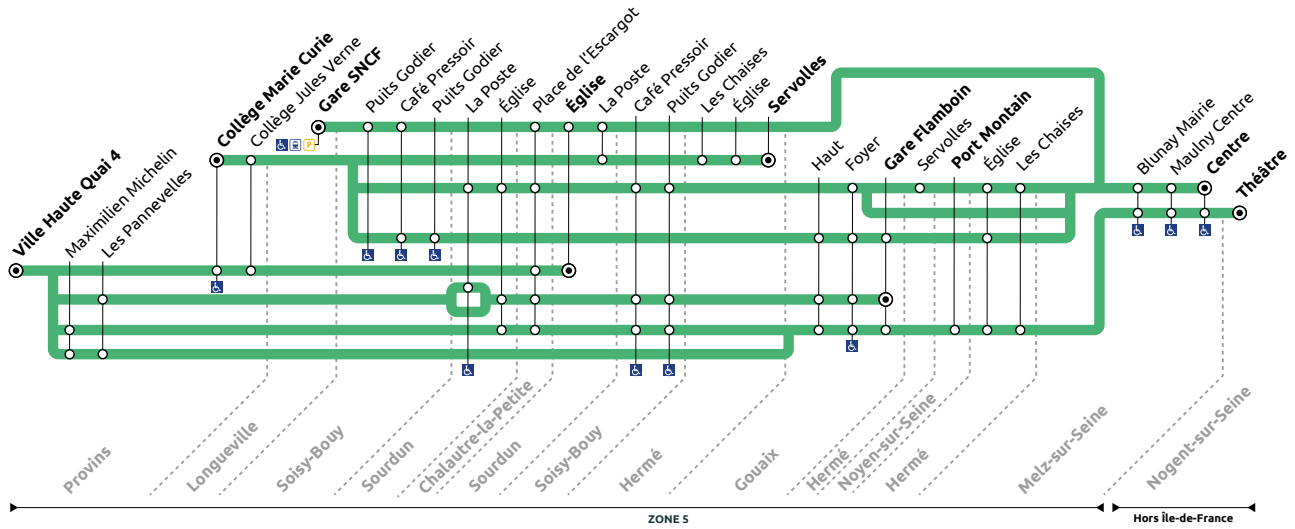

Arrêts desservis à certaines heures. Merci de consulter la fiche horaire.

	Période de fonctionnement	SC	SC	SC	SC	SC	SC	SC	SC	SC	A	A	A		
	Jours de fonctionnement	Me	Me	Me	LMMeJV	LMJV	LMJV	LMJV	LMMeJV	LMMeJV	LMMeJV	LMMeJV	LMMeJV		
	Transporteurs	CDA	PRO	PRO	PRO	PRO	PRO	PRO	CDA	PRO	PRO	CDA	PRO		
	Numéro Course	1114	1112	1122	1116	1102	1104	1106	1118	1108	1110	1120	1124		
<b>Arrivée à Longueville en provenance de Paris</b>													17h58	18h58	19h58
PROVINS	Ville Haute Quai 4	12:55			16:25	17:08			17:15	18:05					
	Maximilien Michelin	13:05							17:25						
	Les Pannevelles				16:35				17:35	18:13					
	Collège Marie Curie		12:45	12:45		17:18	17:17	17:17							
	Collège Jules Verne		12:47	12:47		17:21	17:20	17:20							
LONGUEVILLE	Gare SNCF										18:10	19:15	20:10		
SOISY-BOUY	Puits Godier										18:17	19:22	20:17		
	(*Desservi côté restaurant) Café Pressoir							17:32*			18:19*	19:24*	20:19*		
	Puits Godier							17:35							
SOURDUN	La Poste		12:59	12:59	16:45										
	Église	13:15	13:08	13:08	16:54					18:20					
CHALAUTRE-LA-PETITE	Place de l'Escargot	13:19	13:12	13:12	16:58	17:31				18:24	18:24	19:29	20:24		
SOURDUN	Église										18:29	19:34	20:29		
	(*Desservi en face la Poste) La Poste										18:33*	19:38*	20:33*		
SOISY-BOUY	Café Pressoir	13:21	13:14	13:14	17:00					18:28					
	Puits Godier	13:23	13:16	13:16	17:02					18:31					
SOURDUN	Église					17:35									
	(*Desservi en face la Poste) La Poste						17:30*								
HERMÉ	(*Desservi côté impair) Les Chaises						17:40*								
	Église						17:43								
	Servolles						17:45								
GOUAIX	Haut	13:26			17:06			17:40	17:51	18:35					
	(*Desservi en face Aribus) Foyer	13:27*	13:20*	13:20*	17:07*			17:41*	17:52*	18:37*					
	Gare Flamboin	13:28			17:08			17:44	17:53	18:40					
HERMÉ	Servolles		13:26												
	(*Desservi en face Aribus) Église		13:29*												
	(*Desservi côté pair) Les Chaises		13:31*												
NOYEN-SUR-SEINE	Port Montain	13:32							17:57						
HERMÉ	(*Desservi en face Aribus) Église	13:37*						17:47*	18:02*						
	(*Desservi côté pair) Les Chaises	13:39*							18:04*						
MELZ-SUR-SEINE	Blunay Mairie	13:45	13:36	13:28				17:54	18:10		18:38	19:43	20:38		
	Maulny Centre	13:48	13:39	13:31				17:57	18:13		18:40	19:45	20:40		
	Centre	13:53	13:44	13:36				18:03	18:18		18:43	19:48	20:43		
NOGENT-SUR-SEINE	Théâtre	14:08							18:33						