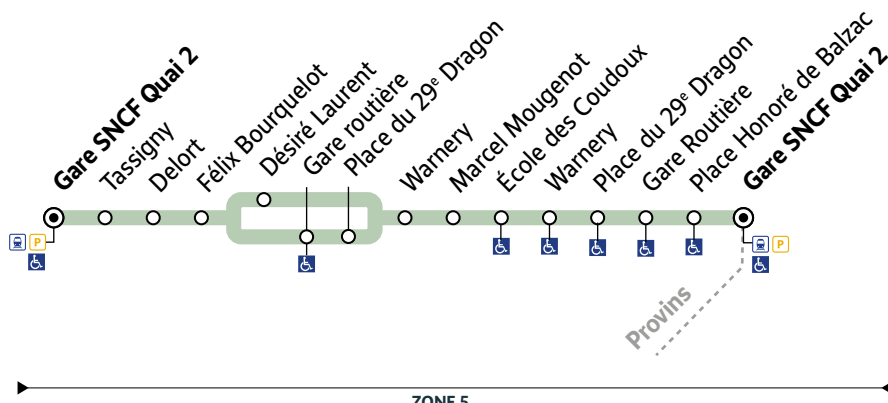

Arrêts desservis à certaines heures. Merci de consulter la fiche horaire.

Période de fonctionnement	A	A	A	A	A	A	A	A	A	A	A	A	A	A	A	A	A	A	A
Jours de Fonctionnement	S	S	S	S	S	S	S	S	S	S	S	S	S	S	S	S	S	S	S
Numéro course	0050	0051	0052	0053	0054	0055	0056	0057	0058	0059	0060	0061	0062	0063	0064	0065	0066	0067	0068
GARE SNCF QUAI 2	6:00	6:25	7:03	7:26	7:50	8:15	8:40	9:05	9:35	10:00	10:55	11:55	12:20	12:48	13:15	13:40	14:05	14:30	14:55
TASSIGNY	6:03	6:28	7:06	7:29	7:53	8:18	8:43	9:08	9:38	10:03	10:58	11:58	12:23	12:51	13:18	13:43	14:08	14:33	14:58
DELORT	6:04	6:29	7:07	7:30	7:54	8:19	8:44	9:09	9:39	10:04	10:59	11:59	12:24	12:52	13:19	13:44	14:09	14:34	14:59
FÉLIX BOURQUELOT	6:06	6:31	7:09	7:32	7:56	8:21	8:46	9:11	9:41	10:06	11:01	12:01	12:26	12:54	13:21	13:46	14:11	14:36	15:01
DÉSIRÉ LAURENT	6:09	6:34	7:12	7:35	7:59	8:24	8:49	9:14	9:44	10:09	11:04	12:04	12:29	12:57	13:24	13:49	14:14	14:39	15:04
WARNERY	6:11	6:36	7:14	7:37	8:01	8:26	8:51	9:16	9:46	10:11	11:06	12:06	12:31	12:59	13:26	13:51	14:16	14:41	15:06
MARCEL MOUGENOT	6:13	6:38	7:16	7:39	8:03	8:28	8:53	9:18	9:48	10:13	11:08	12:08	12:33	13:01	13:28	13:53	14:18	14:43	15:08
ÉCOLE DES COUDOUX	6:14	6:39	7:17	7:40	8:04	8:29	8:54	9:19	9:49	10:14	11:09	12:09	12:34	13:02	13:29	13:54	14:19	14:44	15:09
WARNERY	6:15	6:40	7:18	7:41	8:05	8:30	8:55	9:20	9:50	10:15	11:10	12:10	12:35	13:03	13:30	13:55	14:20	14:45	15:10
PLACE DU 29^E DRAGON	6:17	6:42	7:20	7:43	8:07	8:32	8:57	9:22	9:52	10:17	11:12	12:12	12:37	13:05	13:32	13:57	14:22	14:47	15:12
GARE ROUTIÈRE	6:18	6:43	7:21	7:44	8:08	8:33	8:58	9:23	9:53	10:18	11:13	12:13	12:38	13:06	13:33	13:58	14:23	14:48	15:13
PLACE HONORÉ DE BALZAC	6:19	6:44	7:22	7:45	8:09	8:34	8:59	9:24	9:54	10:19	11:14	12:14	12:39	13:07	13:34	13:59	14:24	14:49	15:14
GARE SNCF QUAI 2	6:23	6:48	7:26	7:49	8:13	8:38	9:03	9:28	9:58	10:23	11:18	12:18	12:43	13:11	13:38	14:03	14:28	14:53	15:18

Période de fonctionnement	A	A	A	A	A	A	A	A	A
Jours de Fonctionnement	S	S	S	S	S	S	S	S	S
Numéro course	950	951	952	953	954	955	956	957	958
GARE SNCF QUAI 2	15:35	16:30	17:10	17:35	18:00	18:30	18:55	19:20	20:15
TASSIGNY	15:38	16:33	17:13	17:38	18:03	18:33	18:58	19:23	20:18
DELORT	15:39	16:34	17:14	17:39	18:05	18:34	18:59	19:24	20:19
FÉLIX BOURQUELOT	15:41	16:36	17:16	17:41	18:07	18:36	19:01	19:26	20:21
GARE ROUTIÈRE	15:42	16:37	17:18	17:43	18:09	18:37	19:02	19:27	20:22
PLACE DU 29^E DRAGON	15:44	16:39	17:19	17:44	18:10	18:38	19:04	19:29	20:24
WARNERY	15:46	16:42	17:21	17:46	18:12	18:41	19:06	19:31	20:26
MARCEL MOUGENOT	15:48	16:44	17:23	17:48	18:14	18:43	19:08	19:33	20:28
ÉCOLE DES COUDOUX	15:49	16:45	17:24	17:49	18:15	18:44	19:09	19:34	20:29
WARNERY	15:50	16:46	17:25	17:50	18:18	18:45	19:10	19:35	20:30
PLACE DU 29^E DRAGON	15:51	16:49	17:27	17:52	18:19	18:47	19:12	19:37	20:32
GARE ROUTIÈRE	15:53	16:50	17:28	17:53	18:20	18:48	19:13	19:38	20:33
PLACE HONORÉ DE BALZAC	15:54	16:54	17:32	17:55	18:22	18:49	19:14	19:39	20:34
GARE SNCF QUAI 2	15:58	16:58	17:36	17:59	18:26	18:53	19:18	19:43	20:38

Mise à jour 25/07/22

Contact