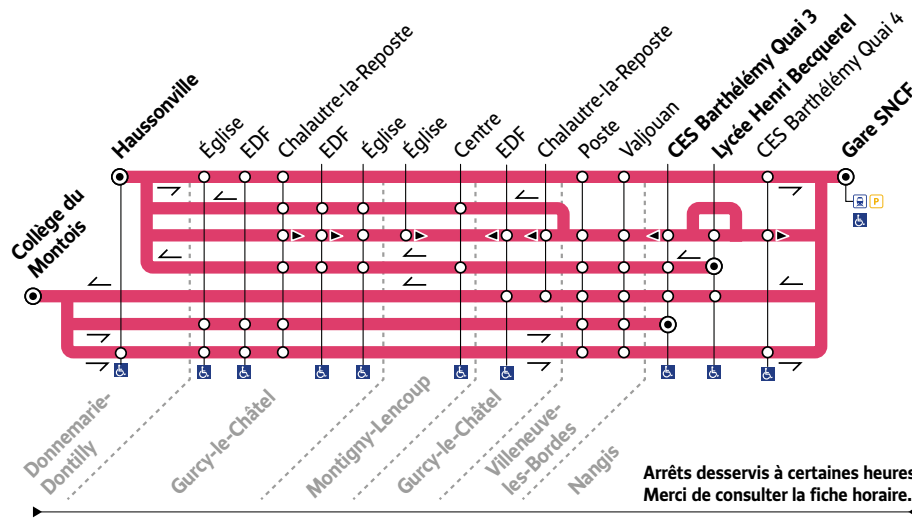

Circuits du lundi au vendredi

Horaires valables à partir du 3 janvier 2022

8

Arrêts desservis à certaines heures.
Merci de consulter la fiche horaire.

ZONE 5

	Période de fonctionnement	A		SC	SC	SC	A
		Jours de fonctionnement		Me	LMJV	LMMeJV	LMMeJV
		Numéro Course		0801	0803	0811	0809
DONNEMARIE-DONTILLY	Collège du Montois			12:45	16:15	17:10	
GURCY-LE-CHÂTEL	Haussonville	5:45	7:10			17:15	18:45
	Église			12:52	16:22	17:20	18:50
	EDF			12:55	16:25	17:23	18:51
	(* Desservi face abribus) Chalautre-la-Reposte	5:50*	7:16*	12:58	16:28	17:26	18:53
	(* Desservi face abribus) EDF	5:52*	7:18*				
MONTIGNY-LENCOUP	Église	5:54*	7:20*				
	Poste	6:00	7:25				
VILLENEUVE-LES-BORDES	Valjouan	6:05	7:32	13:03	16:33	17:31	18:58
		6:10	7:36	13:05	16:35	17:33	19:01
NANGIS	Lycée Henri Becquerel		7:44				
	CES Barthélémy Quai 3			13:13	16:43		
	CES Barthélémy Quai 4	6:22	7:48			17:38	19:06
	Gare SNCF	6:27	7:53			17:43	19:11
à destination de Paris		6h46	8h16				19h17

	Période de fonctionnement	A		SC	SC	A	A
		Jours de fonctionnement		Me	LMJV	LMMeJV	LMMeJV
		Numéro Course		0802	0804	0810	0806
en provenance de Paris			7h34			17h34	19h34
NANGIS	Gare SNCF	6:30	7:55			17:55	19:40
	Lycée Henri Becquerel		8:00	13:30		17:59	
	CES Barthélémy Quai 3	6:36	8:05	13:35		18:09	19:50
VILLENEUVE-LES-BORDES	Valjouan	6:40	8:13	13:42		18:16	19:57
	Poste	6:44	8:15	13:44		18:18	19:59
GURCY-LE-CHÂTEL	(* Desservi face abribus) Chalautre-la-Reposte	6:50*	8:19*				
	(* Desservi face abribus) EDF	6:53*	8:22*				
	(* Desservi face abribus) Église	6:55*					
MONTIGNY-LENCOUP	Centre			13:48		18:22	20:03
GURCY-LE-CHÂTEL	Église		8:25	13:54		18:28	20:09
	EDF			13:58		18:32	20:13
	Chalautre-la-Reposte			13:59		18:33	20:14
DONNEMARIE-DONTILLY	Collège du Montois		8:32				
	Haussonville	7:01		14:04		18:38	20:19