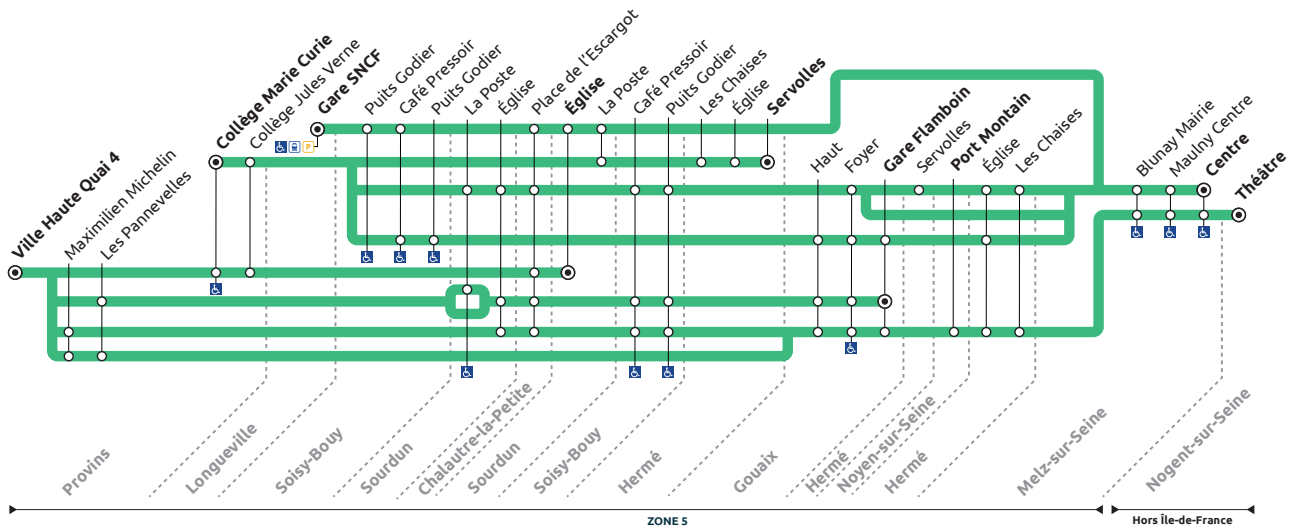

Départ de Longueville à destination de Paris

6h04

6h34

6h58

7h31

7h58

Mise à jour 23/10/20

Contact

PROCARS
2 rue Georges Dromigny
ZAC Parc des Deux Rivières
77160 PROVINS
01 60 67 30 67
www.procars.com

Accueil

Du lundi au vendredi :
De 9h00 à 12h00 et de
14h00 à 18h00

Légende - Informations

A : Circule toute l'année sauf jours fériés. **SC** : Circule en période scolaire uniquement.
Me : Mercredi. **LMMeJV** : Du lundi au vendredi. **LMJV** : Du lundi au vendredi sauf le mercredi.
CDA : Course effectuée par Les Courriers de l'Aube. **PRO** : Course effectuée par ProCars.
Ces horaires vous sont donnés à titre indicatif et sont soumis aux aléas de circulation.
Pensez à vous présenter à l'arrêt 5 minutes avant et à faire signe au conducteur.

pour

Arrêts desservis à certaines heures. Merci de consulter la fiche horaire.

Période de fonctionnement	SC	SC	SC	SC	SC	SC	SC	SC	SC	SC	A	A	A
Jours de fonctionnement	Me	Me	Me	LMMeJV	LMJV	LMJV	LMJV	LMMeJV	LMMeJV	LMMeJV	LMMeJV	LMMeJV	LMMeJV
Transporteurs	CDA	PRO	PRO	PRO	PRO	PRO	PRO	CDA	PRO	PRO	CDA	PRO	PRO
Numéro Course	1114	1112	1122	1116	1102	1104	1106	1118	1108	1110	1120	1124	1124