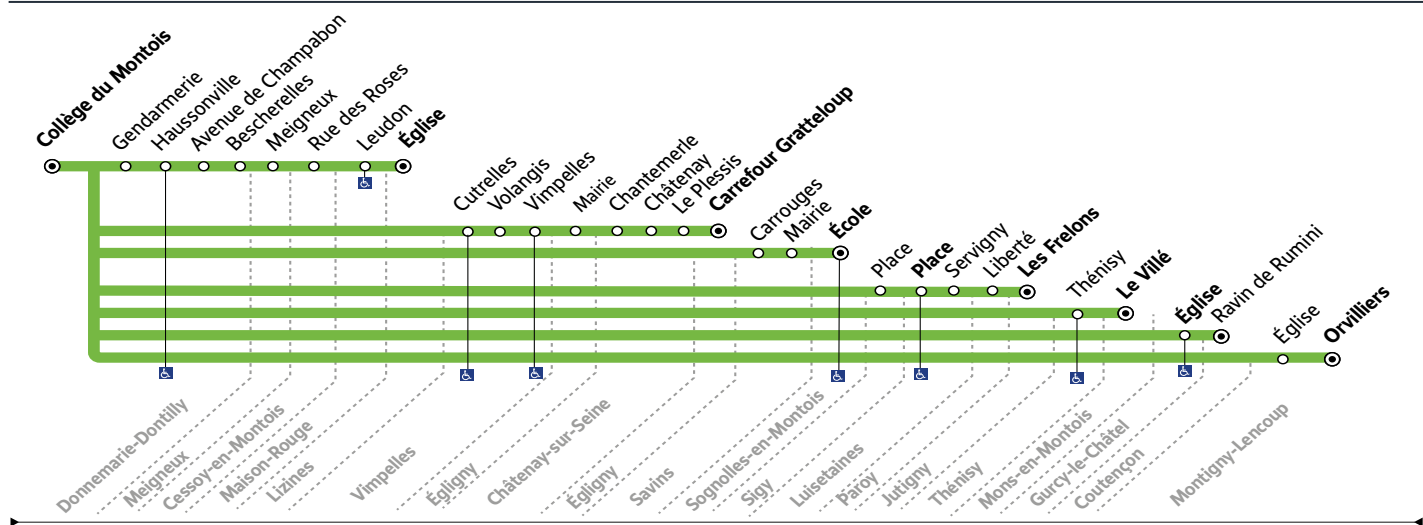

Arrêts desservis à certaines heures. Merci de consulter la fiche horaire.

	Période de fonctionnement	SC	SC	SC	SC	SC	SC	SC
	Jours de Fonctionnement	LMMeJV	LMMeJV	LMMeJV	LMMeJV	LMMeJV	LMMeJV	LMMeJV
	Numéro de Course	1601	1627	1611	1609	1605	1623	1615
COUTENCON	Ravin de Rumini						8:15	
MONTIGNY-LENCOUP	Orvilliers				8:15			
	Centre				8:19		8:25	
GURCY LE CHATEL	Église							
MONS-EN-MONTOIS	Le Villé							8:20
THÉNISY	Thénisy							8:25
JUTIGNY	Les Frelons			7:56				
PAROY	Liberté			8:01				
LUISETAINES	Servigny			8:06				
	Place			8:08				
SIGY	Place			8:10				
SAVINS	Carrouges					8:10		
	Mairie					8:12		
SOGNOLLES-EN-MONTOIS	École					8:20		
CHÂTENAY-SUR-SEINE	Chantemerle		8:06					
	Le Plessis		8:13					
	Châtenay		8:15					
EGLIGNY	Carrefour Gratteloup		8:18					
	Mairie		8:20					
VIMPELLES	Vimpeles		8:26					
	Volangis		8:29					
	Cutrelles		8:32					
MAISON-ROUGE	Leudon	7:55						
LIZINES	Eglise	7:59						
CESSOY-EN-MONTOIS	Rue des Roses	8:06						
MEIGNEUX	Meigneux	8:09						
DONNEMARIE	Bescherelles	8:14						
	Av. de Champabon	8:23						
	Haussonville	8:25						
	Gendarmerie	8:26						
	Collège du Montois	8:31	8:36	8:15	8:30	8:30	8:36	8:32

Mise à jour 25/07/22

Contact

PROCARS
 2 rue Georges Dromigny
 ZAC Parc des Deux Rivières
 77160 PROVINS
 01 60 67 30 67
 www.procars.com

Accueil

Du lundi au vendredi :
 De 8h00 à 12h00 et de
 14h00 à 18h30

Légende - Informations

SC : Circule en période scolaire uniquement.
LMMeJV : Du lundi au vendredi.

*Ces horaires vous sont donnés à titre indicatif et sont soumis aux aléas de circulation.
 Pensez à vous présenter à l'arrêt 5 minutes avant et à faire signe au conducteur.*