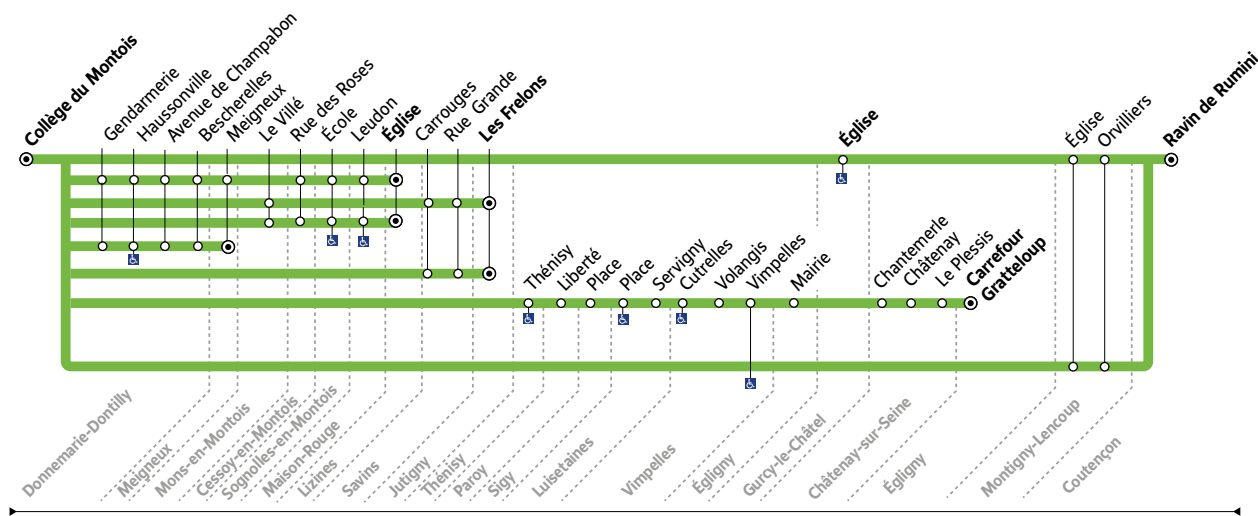

Légende - Informations

SC : Circule en période scolaire uniquement.
Me : Uniquement le mercredi.

Ces horaires vous sont donnés à titre indicatif et sont soumis aux aléas de circulation.
 Pensez à vous présenter à l'arrêt 5 minutes avant et à faire signe au conducteur.

ZONE 5

	Période de Fonctionnement	SC									
		LMJV	LMJV	LMJV	LMJV	LMJV	LMJV	LMJV	LMJV	LMJV	LMJV
	Jours de Fonctionnement	LMJV	LMJV	LMJV	LMJV	LMJV	LMJV	LMJV	LMJV	LMJV	LMJV
	Numéro de Course	1662	1666	1664	1606	1618	1610	1612	1654	1608	
DONNEMARIE-DONTILLY	Collège du Montois	16:15	16:15	16:15	16:15	17:10	17:10	17:10	17:10	17:10	
	Gendarmerie		16:18					17:14			
	Haussonville		16:20					17:15			
	Avenue de Champabon		16:21					17:17			
	Bescherelles		16:29					17:23			
MEIGNEUX	Meigneux		16:33					17:28			
MONS-EN-MONTOIS	Le Villé			16:18		17:13					
CESSOY-EN-MONTOIS	Rue des Roses			16:37		17:17					
SOGNOLLES-EN-MONTOIS	École			16:40		17:20					
MAISON-ROUGE	Leudon			16:44		17:25					
LIZINES	Église			16:48		17:30					
SAVINS	Carrouges				16:29						17:25
	Rue Grande					16:30					17:27
JUTIGNY	Les Frelons					16:35					17:33
THÉNISY	Thénisy						16:25				17:20
PAROY	Liberté							16:28			17:23
SIGY	Place								16:31		17:26
LUISETAINES	Place									16:34	17:29
	Servigny									16:37	17:32
VIMPELLES	Cutrelles									16:40	17:35
	Volangis									16:43	17:38
	Vimpeles									16:46	17:41
	Volangis										
ÉGLIGNY	Mairie									16:49	17:44
GURCY LE CHATEL	Église	16:27									
CHÂTENAY-SUR-SEINE	Chantemerle									16:51	17:46
	Châtenay									16:52	17:47
	Le Plessis									16:55	17:50
ÉGLIGNY	Carrefour Gratteloup									17:00	17:55
MONTIGNY-LENCOUP	Église	16:32									17:20
	Orvilliers	16:35									17:22
COUTENÇON	Ravin de Rumini	16:42									17:32