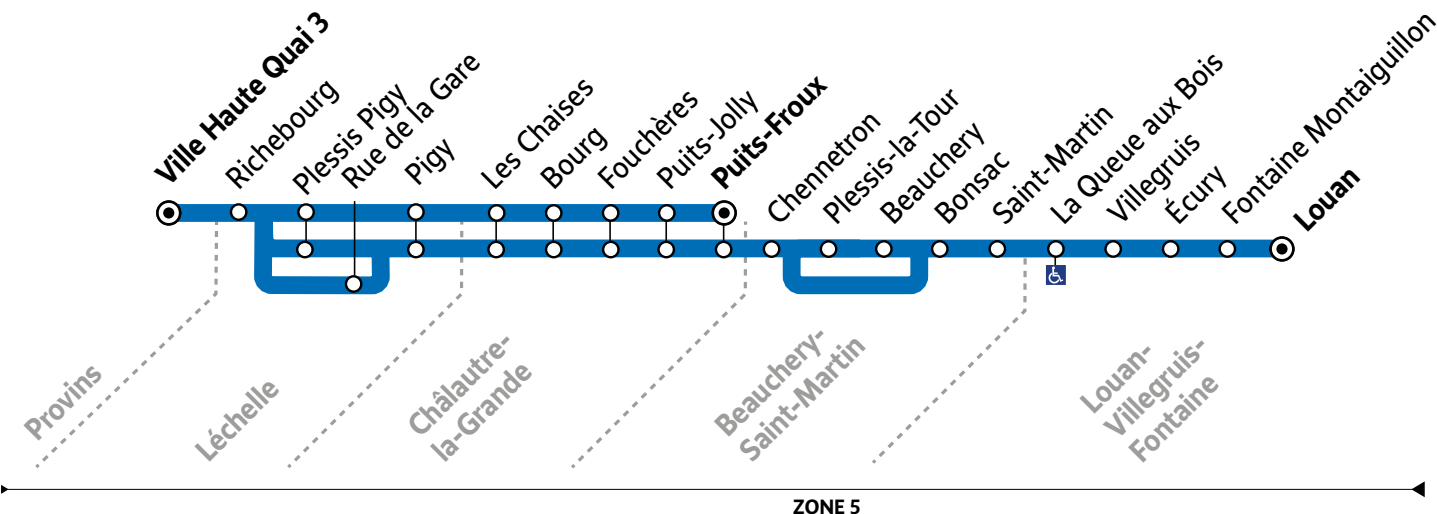

Arrêts desservis à certaines heures. Merci de consulter la fiche horaire.

	Période de fonctionnement	SC	SC
	Jours de fonctionnement	LMMeJV	LMMeJV
	Numéro de Course	0133	0131
LOUAN VILLEGRUIS FONTAINE	Fontaine Montaiguillon		6:50
	Louan		6:55
	Écury		6:57
	Villegruis		6:59
	La Queue aux Bois		7:01
BEAUCHERY-SAINTE-MARTIN	Bonsac		7:07
	Saint-Martin		7:10
CHALAUTRE-LA-GRANDE	Puits Froux	6:40	
	Puits Jolly	6:43	
	Fouchères	6:46	
	Bourg	6:52	
	Les Chaises	6:56	
LECHELLE	Pigy	7:00	
	Plessis-Pigy	7:03	
	Rue de la Gare		7:14
	Richebourg		7:17
PROVINS	Ville Haute Quai 3	7:25	7:31

SC : Circule en période scolaire uniquement.
LMMeJV : Du lundi au vendredi.

*Ces horaires vous sont donnés à titre indicatif et sont soumis aux aléas de circulation.
Pensez à vous présenter à l'arrêt 5 minutes avant et à faire signe au conducteur.*

ZONE 5

Arrêts desservis à certaines heures. Merci de consulter la fiche horaire.

	Période de fonctionnement	SC	SC	SC	SC	SC
	Jours de fonctionnement	Me	Me	LMJV	LMJV	Me
	Numéro de Course	0134	0140	0130	0132	0136
PROVINS	Ville Haute Quai 3	13:00	17:20	17:30	18:00	18:00
LÉCHELLE	Richebourg	13:13	17:35	17:45	18:13	18:11
	Rue de la Gare					18:14
	Plessis-Pigy	13:21	17:43	17:53	18:21	
	Pigy	13:24	17:46	17:56	18:25	18:20
CHALAUTRE-LA-GRANDE	Les Chaises	13:29	17:50	17:59	18:31	18:24
	Bourg	13:34	17:58	18:04	18:34	18:28
	Fouchères	13:39	18:03	18:07	18:37	18:32
	Puits Jolly	13:42	18:05	18:09	18:39	18:34
	Puits Froux	13:44	18:07	18:11	18:43	18:36
	BEAUCHERY-SAINT-MARTIN	Chennetron	13:48	18:11		18:47
	Bonsac	13:51	18:14		18:50	
	Saint-Martin	13:53	18:16		18:52	
	Plessis la Tour					18:43
	Beauchery					18:45
	Bonsac					18:49
	Saint-Martin					18:51
LOUAN-VILLEGRUIS-FONTAINE	La Queue aux Bois	13:58	18:21		18:54	18:55
	Villegruis	14:00	18:23		18:56	18:57
	Écury	14:01	18:24		18:58	18:59
	Fontaine Montaignillon	14:05	18:28		19:02	19:02
	Louan	14:09	18:32		19:05	19:07