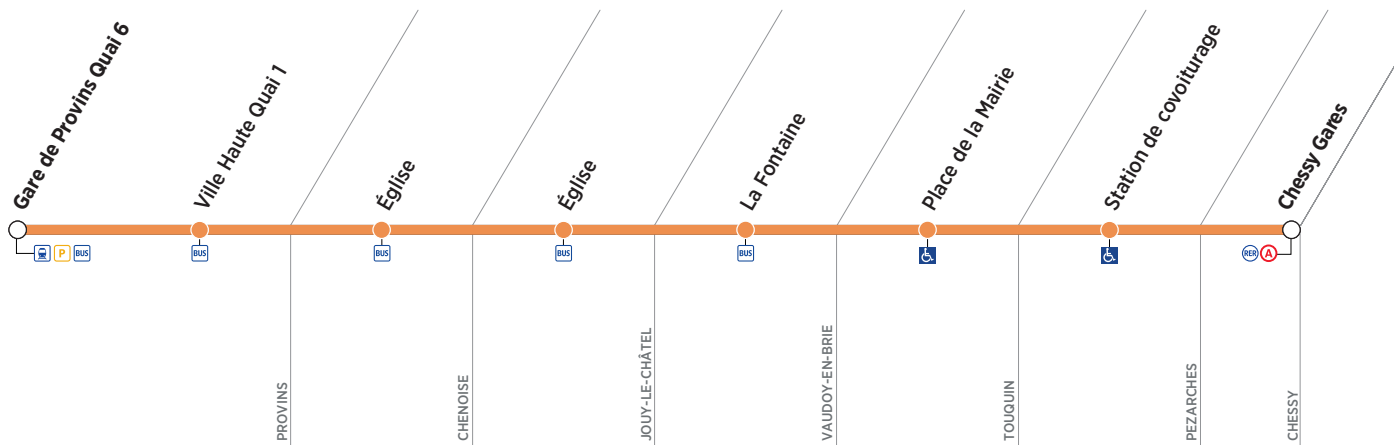

Arrêts desservis à certaines heures. Merci de consulter la fiche horaire.

Période de fonctionnement	A	A	A	SC	SC	SC	A	A	A	A	A	A	A	A	A	A	A	
Jours de fonctionnement	L à V			L à V			L à V											
Numéro course	5002	5004	5006	5008	5094	5095	5010	5012	5014	5016	5018	5020	5022	5024	5026	5028	5030	
CHESSY	Gares	5:30	6:00	6:25			7:00	7:30	8:00	8:30	9:00	10:00	11:00	12:00	13:00	14:00	15:00	
PEZARCHES	Station de covoiturage	5:56	6:26	6:52			7:26	7:56	8:26	8:56	9:25	10:25	11:25	12:25	13:25	14:25	15:25	
TOUQUIN	Place de la Mairie	6:02	6:32	6:58			7:32	8:02	8:32	9:02	9:30	10:30	11:30	12:30	13:30	14:30	15:30	
VAUDOY	La Fontaine	6:11	6:41	7:07			7:41	8:11	8:41	9:11	9:39	10:39	11:39	12:39	13:39	14:39	15:39	
JOUY-LE-CHATEL	Eglise	6:19	6:49	7:15	7:14	7:16	7:18	7:49	8:19	8:49	9:19	9:47	10:47	11:47	12:47	13:47	14:47	15:47
CHENOISE	Eglise	6:26	6:56	7:24	7:23	7:25	7:27	7:57	8:27	8:56	9:26	9:54	10:54	11:54	12:54	13:54	14:54	15:54
PROVINS	Ville Haute Quai 1	6:35	7:05	7:35	7:34	7:36	7:38	8:06	8:36	9:05	9:35	10:03	11:03	12:03	13:03	14:03	15:03	16:03
PROVINS	Gare SNCF Quai 6	6:41	7:11	7:42			8:13	8:43	9:11	9:41	10:09	11:09	12:09	13:09	14:09	15:09	16:09	

Période de fonctionnement	A	A	A	A	A	A	A	A	A	A	A	A	A	A	A	A	A	
Jours de fonctionnement	L à V																	
Numéro course	5032	5034	5036	5060	5038	5040	5042	5044	5046	5048	5050	5052	5054	5056	5058	5062	5098	
CHESSY	Gares	16:00	16:30	17:00	17:20	17:40	18:00	18:15	18:30	19:00	19:30	20:00	20:30	21:00	21:30	22:00	22:30	23:00
PEZARCHES	Station de covoiturage	16:26	16:56	17:26	17:46	18:06	18:28	18:42	18:57	19:27	19:57	20:26	20:55	21:25	21:55	22:25	22:55	23:25
TOUQUIN	Place de la Mairie	16:32	17:02	17:32	17:52	18:12	18:34	18:48	19:03	19:33	20:03	20:31	21:00	21:30	22:00	22:30	23:00	23:30
VAUDOY	La Fontaine	16:41	17:11	17:41	18:01	18:21	18:43	18:56	19:11	19:41	20:11	20:39	21:07	21:37	22:07	22:37	23:07	23:37
JOUY-LE-CHATEL	Eglise	16:49	17:19	17:49	18:09	18:29	18:52	19:04	19:19	19:49	20:19	20:47	21:15	21:45	22:15	22:45	23:15	23:45
CHENOISE	Eglise	16:57	17:27	17:57	18:17	18:37	19:01	19:12	19:27	19:57	20:27	20:54	21:22	21:52	22:22	22:52	23:22	23:52
PROVINS	Ville Haute Quai 1	17:06	17:36	18:06	18:26	18:46	19:10	19:21	19:36	20:06	20:36	21:03	21:30	22:00	22:30	23:00	23:30	0:00
PROVINS	Gare SNCF Quai 6	17:13	17:43	18:13	18:33	18:53	19:17	19:28	19:43	20:13	20:43	21:10	21:37	22:07	22:37	23:07	23:37	0:07

Mise à jour 18/06/18

Contact

01 60 67 30 67 ou sur **www.procars.com**
Adresse ProCars : 2 rue Georges Dromigny
ZAC Parc des Deux Rivières - 77160 PROVINS

Bon à savoir

Horaires d'ouverture de l'accueil :
Du lundi au vendredi - De 8h00 à 12h00 et de 14h00 à 18h30
Le samedi uniquement par téléphone - De 9h00 à 12h00 et de 13h00 à 17h00

Légendes :

A : Circule toute l'année - **SC** : Circule en période scolaire uniquement - **L à V** : Circule du lundi au vendredi

Ces horaires vous sont donnés à titre indicatif et sont soumis aux aléas de circulation.

Pensez à vous présenter à l'arrêt 5 minutes avant et à faire signe au conducteur.