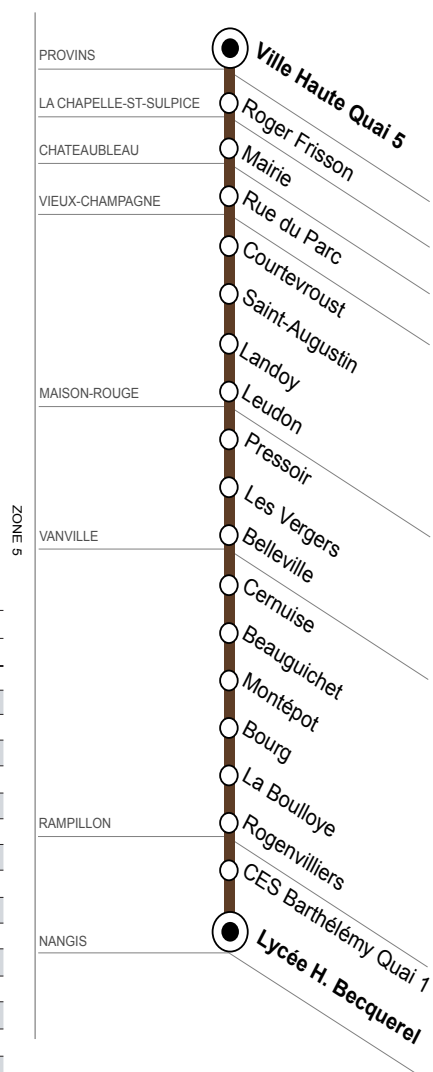

	Période de fonctionnement	SC	SC		
				Jours de fonctionnement	
				LMMeJV	LMMeJV
	Numéro Course	4603	4601		
PROVINS	Ville Haute Quai 5	7:27			
LA CHAPELLE-ST-SULPICE	Roger Frisson	7:40			
CHATEAUBLEAU	Mairie		7:33		
VIEUX-CHAMPAGNE	Rue du Parc		7:38		
MAISON-ROUGE	Courtevroust		7:41		
MAISON-ROUGE	Saint Augustin	7:45			
MAISON-ROUGE	Landoy	7:48			
MAISON-ROUGE	Leudon	7:50			
VANVILLE	Pressoir		7:54		
VANVILLE	Les Vergers		7:56		
VANVILLE	Belleville		7:58		
RAMPILLON	Cernuise		8:00		
RAMPILLON	Beauguichet		8:01		
RAMPILLON	Montépot		8:02		
RAMPILLON	Bourg	7:59	8:05		
RAMPILLON	La Boulloye	8:06			
RAMPILLON	Rogenvilliers	8:07			
NANGIS	CES Barthélémy Quai 1	8:17	8:13		
NANGIS	Lycée H. Becquerel	8:22	8:18		