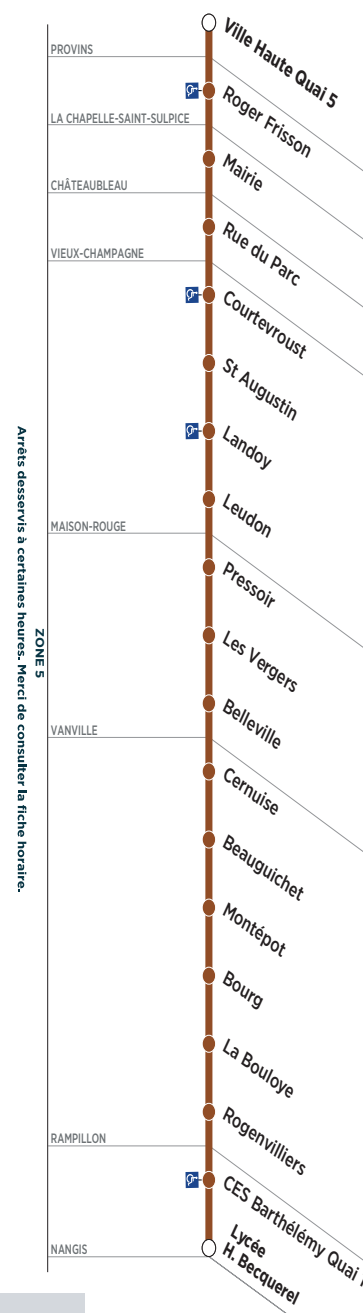

Période de fonctionnement	SC	SC	SC	SC	SC
	Jours de fonctionnement	Me	Me	LMJV	LMJV	LMMeJV
	Numéro Course	4608	4610	4602	4604	4606
NANGIS	Lycée H. Becquerel			17:05	17:10	18:05
NANGIS	CES Barthélémy Quai 1	12:45	12:45	17:15	17:15	18:07
NANGIS	Lycée H. Becquerel	12:50	12:50			
RAMPILLON	Rogenvilliers		13:00		17:25	18:12
RAMPILLON	La Bouloye		13:01		17:26	18:13
RAMPILLON	Bourg	13:00	13:08	17:30	17:33	18:20
RAMPILLON	Montépot	13:03		17:33		18:23
RAMPILLON	Beauguichet	13:04		17:34		18:24
RAMPILLON	Cernuise	13:05		17:35		18:25
VANVILLE	Belleville	13:07		17:37		18:27
VANVILLE	Les Vergers	13:09		17:39		18:28
VANVILLE	Pressoir	13:11		17:41		18:30
MAISON-ROUGE	Leudon	13:14		17:44		18:33
MAISON-ROUGE	Landoy	13:16		17:46		18:35
MAISON-ROUGE	Saint Augustin	13:21		17:51		18:40
MAISON-ROUGE	Courtevrout	13:24		17:54		18:42
VIEUX-CHAMPAGNE	Rue du Parc	13:27		17:57		18:45
CHATEAUBLEAU	Mairie	13:32		18:02		18:50
LA CHAPELLE-ST-SULPICE	Roger Frisson		13:23		17:48	18:59
PROVINS	Ville Haute Quai 5		13:34		17:59	19:10

Mise à jour 18/06/18

Contact

01 60 67 30 67

ou sur

www.procars.com

2 rue Georges Dromigny
ZAC Parc des Deux Rivières
77160 PROVINS

Bon à savoir

Horaires d'ouverture
de l'accueil :

Du lundi au vendredi
De 8h00 à 12h00 et
de 14h00 à 18h30

Le samedi uniquement par
téléphone - De 9h00 à 12h00 et
de 13h00 à 17h00

Points de vente

PROVINS

ProCars

2 rue Georges Dromigny
77160 PROVINS

Vente de carnets de tickets T+
sur place ou à bord des véhicules.

Moyens de paiement :
CB, chèque, espèces.

Gare SNCF

Avenue Jean Jaurès
77160 PROVINS

Légendes :

SC : Circule uniquement en période scolaire - **LMMeJV** : Du lundi au vendredi - **LMJV** : Du lundi au vendredi sauf le mercredi -

Me : Uniquement le mercredi.

Ces horaires vous sont donnés à titre indicatif et sont soumis aux aléas de circulation.

Pensez à vous présenter à l'arrêt 5 minutes avant et à faire signe au conducteur.