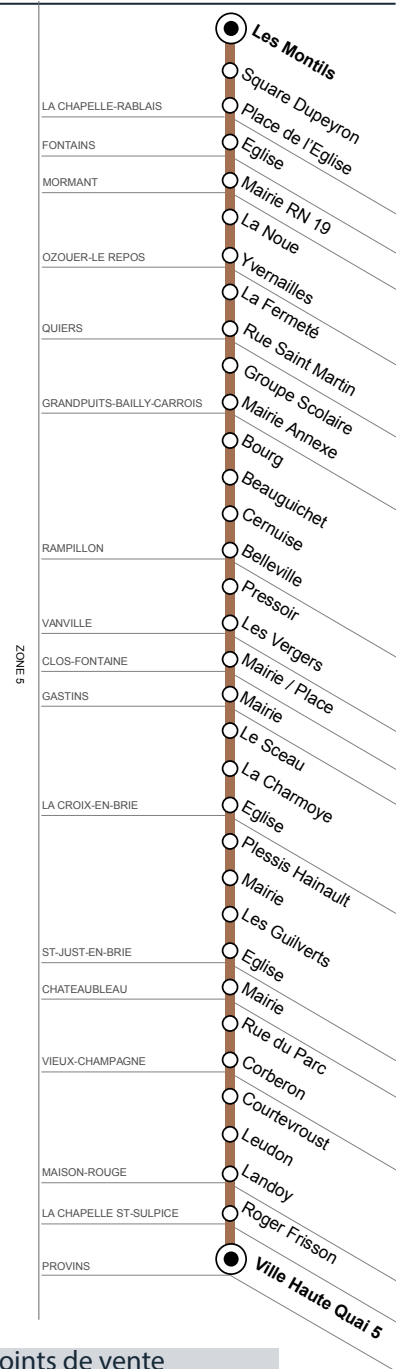

Bus

46

**DESSERTE DES ÉTABLISSEMENTS DE PROVINS
LA CHAPELLE RABLAIS ←→ MORMANT ←→ PROVINS**

Circuits du lundi au vendredi

Horaires valables à partir du 5 mars 2018

	Période de fonctionnement	SC			
		Jours de fonctionnement	LMMeJV	LMMeJV	LMMeJV
	Numéro course	4627	4629	4631	
LA CHAPELLE-RABLAIS	Les Montils	6:38			
LA CHAPELLE-RABLAIS	Square Dupeyron	6:39			
LA CHAPELLE-RABLAIS	Place de l'Eglise	6:40			
FONTAINS	Eglise	6:45			
MORMANT	Mairie RN19		6:07		
OZOUEUR-LE REPOS	La Noue		6:11		
OZOUEUR-LE REPOS	Yvernaillles		6:13		
QUIERS	La Fermeté		6:15		
QUIERS	Rue Saint Martin		6:19		
GRANDPUITS	Groupe Scolaire		6:25		
BAILLY-CARROIS	Mairie Annexe		6:30		
RAMPILLON	Bourg	7:00			
RAMPILLON	Beauguichet	7:02			
RAMPILLON	Cernuise	7:03			
RAMPILLON	Belleville	7:04			
VANVILLE	Pressoir	7:05			
VANVILLE	Les Vergers	7:06			
CLOS-FONTAINE	Mairie		6:39		
GASTINS	Mairie		6:43		
LA CROIX-EN-BRIE	Le Sceau		6:46		
LA CROIX-EN-BRIE	La Charmoye		6:48		
LA CROIX-EN-BRIE	Eglise		6:50		
ST JUST-EN-BRIE	Plessis Hainault		6:56		
ST JUST-EN-BRIE	Mairie		6:57		
ST JUST-EN-BRIE	Les Guilverts		6:58		
ST JUST-EN-BRIE	Eglise		7:00		
CHATEAUBLEAU	Mairie			6:58	
VIEUX-CHAMPAGNE	Rue du Parc			7:03	
VIEUX-CHAMPAGNE	Corberon			7:08	
MAISON-ROUGE	Courtevroust			7:11	
MAISON-ROUGE	Leudon	07:11			
MAISON-ROUGE	Landoy	07:13			
LA CHAPELLE ST SULPICE	Roger Frisson	07:15			
PROVINS	Ville Haute Quai 5	07:30	7:25	7:25	

Mise à jour 19/01/18

Contact

01 60 67 30 67
ou sur
www.procars.com

2 rue Georges Dromigny
ZAC Parc des Deux Rivières
77160 PROVINS

Bon à savoir

Horaires d'ouverture
de l'accueil :
Du lundi au vendredi
De 8h00 à 12h00 et
de 13h00 à 19h00
Ligne directe :
01 60 67 30 67
Choix 5

Points de vente

PROVINS
ProCars
2 rue Georges Dromigny
77160 PROVINS
Vente de carnets de tickets T+
sur place ou à bord des véhicules.
Moyens de paiement :
CB, chèque, espèces.
Gare SNCF
Avenue Jean Jaurès
77160 PROVINS

Légendes :

SC : Circule uniquement en période scolaire - **LMMeJV** : Du lundi au vendredi

Ces horaires vous sont donnés à titre indicatif et sont soumis aux aléas de circulation.

Pensez à vous présenter à l'arrêt 5 minutes avant et à faire signe au conducteur.