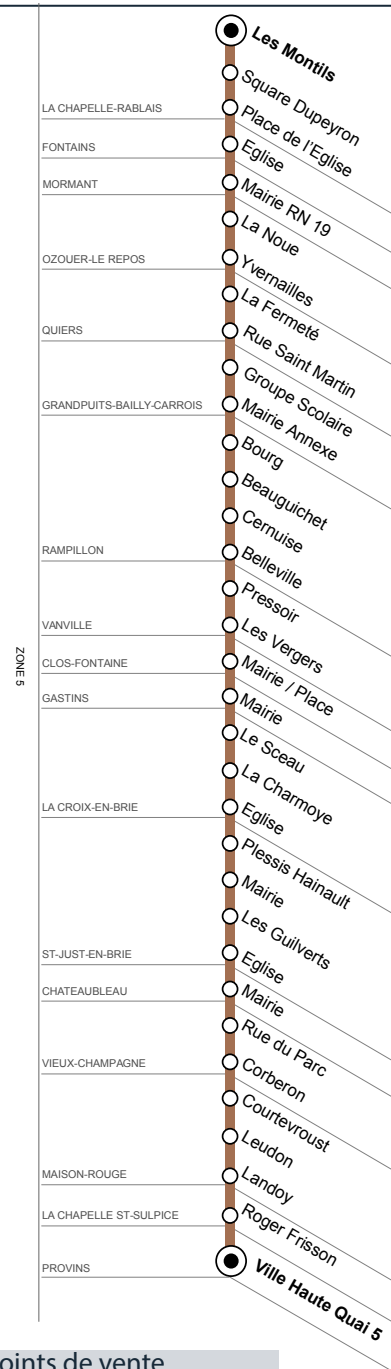

Période de fonctionnement	SC			
		Jours de fonctionnement	LMMeJV	LMMeJV	LMMeJV
	Numéro course	4627	4629	4631	
LA CHAPELLE-RABLAIS	Les Montils	6:38			
LA CHAPELLE-RABLAIS	Square Dupeyron	6:39			
LA CHAPELLE-RABLAIS	Place de l'Eglise	6:40			
FONTAINS	Eglise	6:45			
MORMANT	Mairie RN19		6:07		
OZOUEUR-LE REPOS	La Noue		6:11		
OZOUEUR-LE REPOS	Yvernaillles		6:13		
QUIERS	La Fermeté		6:15		
QUIERS	Rue Saint Martin		6:19		
GRANDPUITS	Groupe Scolaire		6:25		
BAILLY-CARROIS	Mairie Annexe		6:30		
RAMPILLON	Bourg	7:00			
RAMPILLON	Beauguichet	7:02			
RAMPILLON	Cernuise	7:03			
RAMPILLON	Belleville	7:04			
VANVILLE	Pressoir	7:05			
VANVILLE	Les Vergers	7:06			
CLOS-FONTAINE	Mairie		6:39		
GASTINS	Mairie		6:43		
LA CROIX-EN-BRIE	Le Sceau		6:46		
LA CROIX-EN-BRIE	La Charmoye		6:48		
LA CROIX-EN-BRIE	Eglise		6:50		
ST JUST-EN-BRIE	Plessis Hainault		6:56		
ST JUST-EN-BRIE	Mairie		6:57		
ST JUST-EN-BRIE	Les Guilverts		6:58		
ST JUST-EN-BRIE	Eglise		7:00		
CHATEAUBLEAU	Mairie			6:58	
VIEUX-CHAMPAGNE	Rue du Parc			7:03	
VIEUX-CHAMPAGNE	Corberon			7:08	
MAISON-ROUGE	Courtevrout			7:11	
MAISON-ROUGE	Leudon	07:11			
MAISON-ROUGE	Landoy	07:13			
LA CHAPELLE ST SULPICE	Roger Frisson	07:15			
PROVINS	Ville Haute Quai 5	07:30	7:25	7:25	

Mise à jour 19/01/18

Contact

01 60 67 30 67
ou sur
www.procars.com

2 rue Georges Dromigny
ZAC Parc des Deux Rivières
77160 PROVINS

Bon à savoir

Horaires d'ouverture
de l'accueil :
Du lundi au vendredi
De 8h00 à 12h00 et
de 13h00 à 19h00
Ligne directe :
01 60 67 30 67
Choix 5

Points de vente

PROVINS
ProCars
2 rue Georges Dromigny
77160 PROVINS
Vente de carnets de tickets T+
sur place ou à bord des véhicules.
Moyens de paiement :
CB, chèque, espèces.
Gare SNCF
Avenue Jean Jaurès
77160 PROVINS

Légendes :

SC : Circule uniquement en période scolaire - **LMMeJV** : Du lundi au vendredi

Ces horaires vous sont donnés à titre indicatif et sont soumis aux aléas de circulation.

Pensez à vous présenter à l'arrêt 5 minutes avant et à faire signe au conducteur.