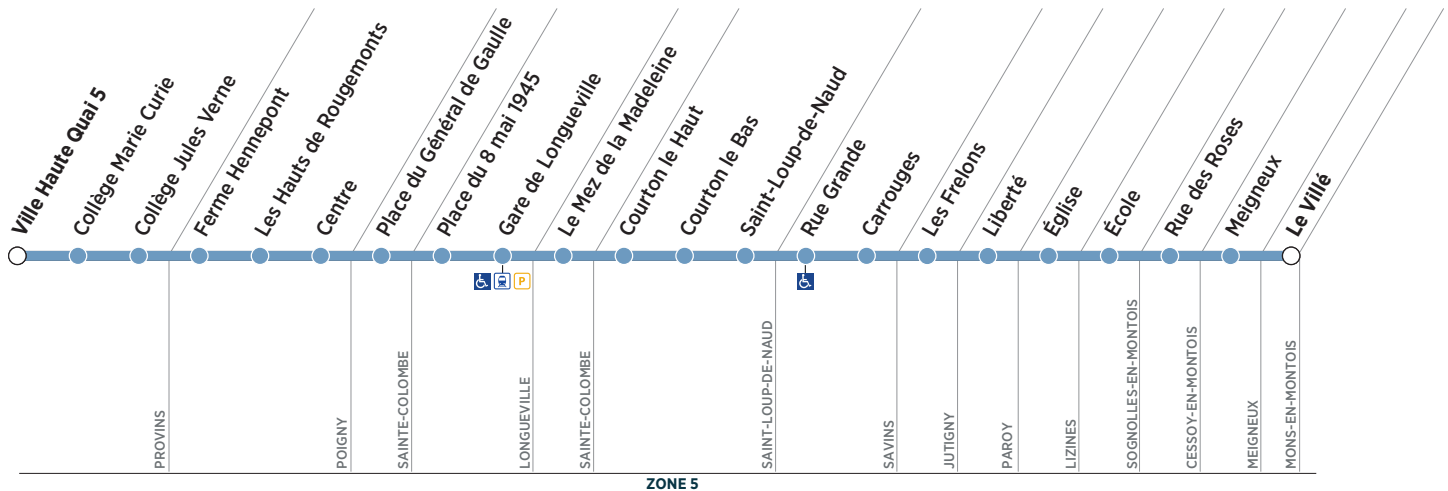

Le samedi uniquement par téléphone - De 9h00 à 12h00 et de 13h00 à 17h00

Légendes :

A : Circule toute l'année sauf jours fériés - **SC** : Circule en période scolaire uniquement - **LMMeJV** : Du lundi au vendredi -

LMJV : Du lundi au vendredi sauf le mercredi - **Me** : Circule le mercredi

Ces horaires vous sont donnés à titre indicatif et sont soumis aux aléas de circulation.

Pensez à vous présenter à l'arrêt 5 minutes avant et à faire signe au conducteur.

Arrêts desservis à certaines heures. Merci de consulter la fiche horaire.

	Période de fonctionnement	A	SC	SC	SC	SC	SC	SC								
									Jours de fonctionnement							
									L	M	M	J	V	L	M	M
Numéro Course		1702	1704	1706	1708	1710	1712	1714								
MONS-EN-MONTOIS	Le Villé		6:50		7:25											
MEIGNEUX	Meigneux		6:57													
CESSOY-EN-MONTOIS	Rue des Roses		7:00		7:28											
SOGNOLLES-EN-MONTOIS	Ecole		7:03		7:31											
LIZINES	Eglise		7:06		7:34											
PAROY	Liberté	5:49														
SAVINS	Rue Grande	5:55														
JUTIGNY	Les Frelons	6:05														
SAVINS	Carrouges		7:10		7:38											
SAVINS	Rue Grande		7:11		7:39											
SAINT-LOUP-DE-NAUD	Saint-Loup-de-Naud			7:04	7:44											
SAINT-LOUP-DE-NAUD	Courton le Bas			7:06	7:46											
SAINT-LOUP-DE-NAUD	Courton le Haut			7:11	7:51											
SAINTE-COLOMBE	Le Mez de la Madeleine			7:15	7:55											
LONGUEVILLE	Gare SNCF	6:14														
LONGUEVILLE	Viaduc															
LONGUEVILLE	Place du 8/05/45					7:55	7:55									
SAINTE-COLOMBE	Place du Général de Gaulle							8:00								
POIGNY	Centre			7:21		8:06										
POIGNY	Les Hauts de Rougemonts				8:04											
POIGNY	Ferme Hennepont				8:05											
PROVINS	Ville Haute Quai 5		7:26	7:30												
PROVINS	Collège Marie Curie				8:07											
PROVINS	Collège Jules Verne				8:10	8:10	8:10	8:10								