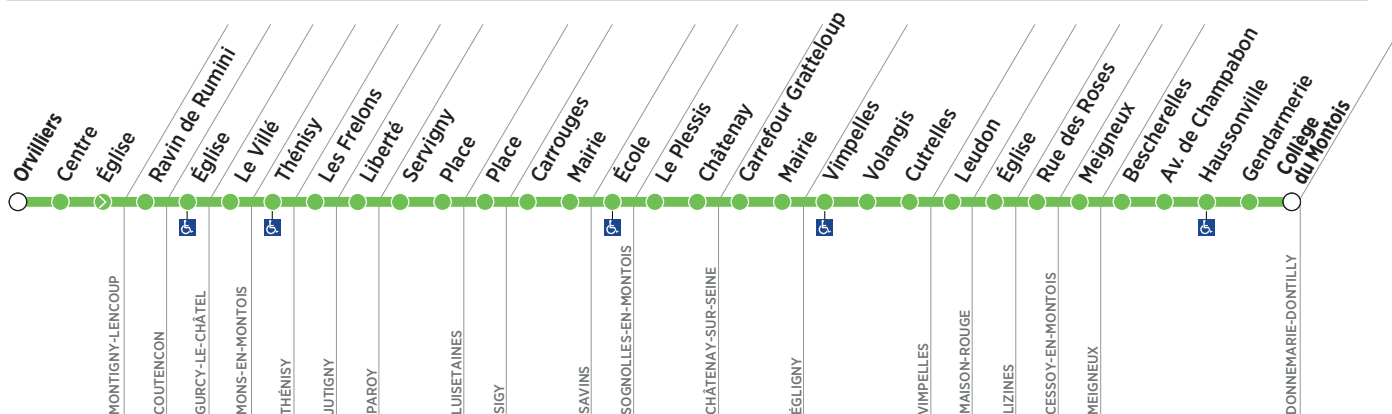

ZONE 5

Arrêts desservis à certaines heures. Merci de consulter la fiche horaire.

Période de Fonctionnement	SC	SC	SC	SC	SC	SC	SC	SC	SC
Jours de Fonctionnement	Me	Me	Me	Me	Me	Me	Me	Me	Me
Numéro de Course	1620	1622	1624	1626	1628	1630	1632	1634	
DONNEMARIE Collège du Montois	12:40	12:40	12:40	12:40	12:40	12:40	12:40	12:40	12:40
DONNEMARIE Gendarmerie	12:44								
DONNEMARIE Haussonville	12:45								
DONNEMARIE Av. de Champabon	12:47								
DONNEMARIE Bescherelles	12:51								
MEIGNEUX Meigneux	12:58								
CESSOY-EN-MONTOIS Rue des Roses	13:03								
MAISON-ROUGE Leudon	13:08								
LIZINES Eglise	13:11								
THENISY Thénisy		12:47							
MONS-EN-MONTOIS Le Villé		12:52							
VIMPELLES Cutrelles place								12:45	
VIMPELLES Volangis								12:48	
VIMPELLES Vimpelles								12:50	
EGLIGNY Mairie								12:55	
EGLIGNY Carrefour Gratteloup				12:49					
CHATENAY-SUR-SEINE Châtenay			12:50						
CHATENAY-SUR-SEINE Le Plessis			12:55						
SAVINS Carrouges				12:50					
SAVINS Mairie				12:52					
SOGNOLLES-EN-MONTOIS Ecole				12:58					
SIGY Place					12:45				
LUISETAINES Place					12:47				
LUISETAINES Servigny					12:49				
PAROY Liberté					12:54				
JUTIGNY Les Frelons					12:59				
GURCY LE CHATEL Eglise						12:50			
COUTENCON Ravin de Rumi						13:00			
MONTIGNY-LENCOUP Eglise								12:50	
MONTIGNY-LENCOUP Orvilliers								12:52	

Mise à jour 18/06/18

Contact

01 60 67 30 67 ou sur www.procars.com

Adresse ProCars : 2 rue Georges Dromigny
ZAC Parc des Deux Rivières - 77160 PROVINS

Bon à savoir

Horaires d'ouverture de l'accueil :
Du lundi au vendredi - De 8h00 à 12h00 et de 14h00 à 18h30
Le samedi uniquement par téléphone - De 9h00 à 12h00 et de 13h00 à 17h00

Légendes :

SC : Circule en période scolaire uniquement - **Me** : Uniquement le mercredi
Ces horaires vous sont donnés à titre indicatif et sont soumis aux aléas de circulation.
Pensez à vous présenter à l'arrêt 5 minutes avant et à faire signe au conducteur.