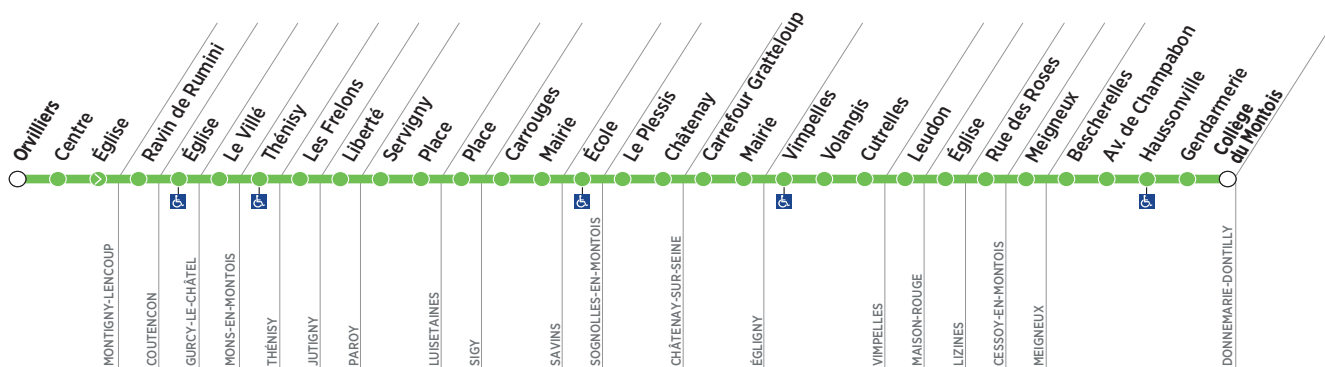

Mise à jour 18/06/18

Contact

01 60 67 30 67 ou sur www.procars.com

Adresse ProCars : 2 rue Georges Dromigny
ZAC Parc des Deux Rivières - 77160 PROVINS

Bon à savoir

Horaires d'ouverture de l'accueil :
Du lundi au vendredi - De 8h00 à 12h00 et de 14h00 à 18h30
Le samedi uniquement par téléphone - De 9h00 à 12h00 et de 13h00 à 17h00

Légendes :

SC : Circule en période scolaire uniquement - **Me** : Uniquement le mercredi
Ces horaires vous sont donnés à titre indicatif et sont soumis aux aléas de circulation.
Pensez à vous présenter à l'arrêt 5 minutes avant et à faire signe au conducteur.