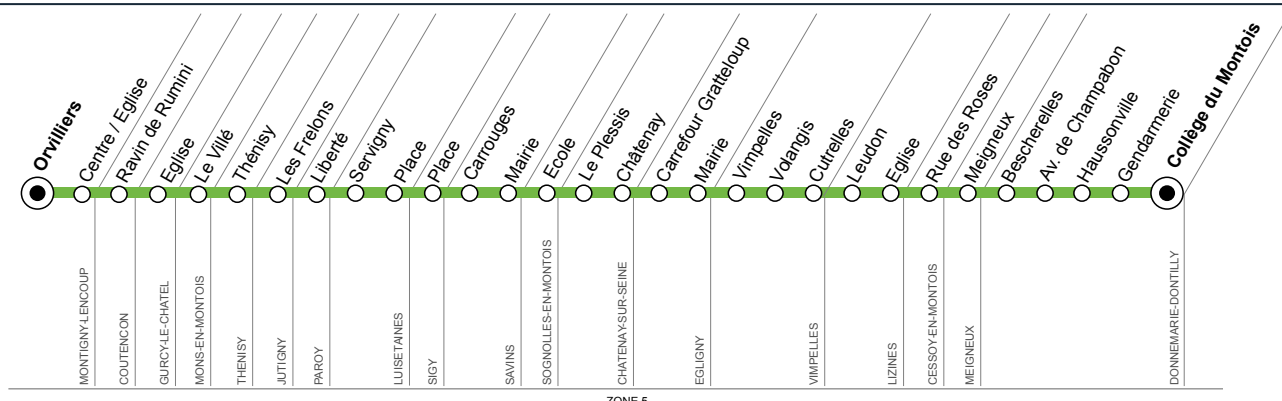

Mise à jour 15/01/18

Contact

01 60 67 30 67 ou sur www.procars.com
 Adresse ProCars : 2 rue Georges Dromigny
 ZAC Parc des Deux Rivières - 77160 PROVINS

Bon à savoir

Horaires d'ouverture de l'accueil :
 Du lundi au vendredi - De 8h00 à 12h00 et de 13h00 à 19h00

Légendes :

SC : Circule en période scolaire uniquement - **Me** : Uniquement le mercredi
 Ces horaires vous sont donnés à titre indicatif et sont soumis aux aléas de circulation.
 Pensez à vous présenter à l'arrêt 5 minutes avant et à faire signe au conducteur.