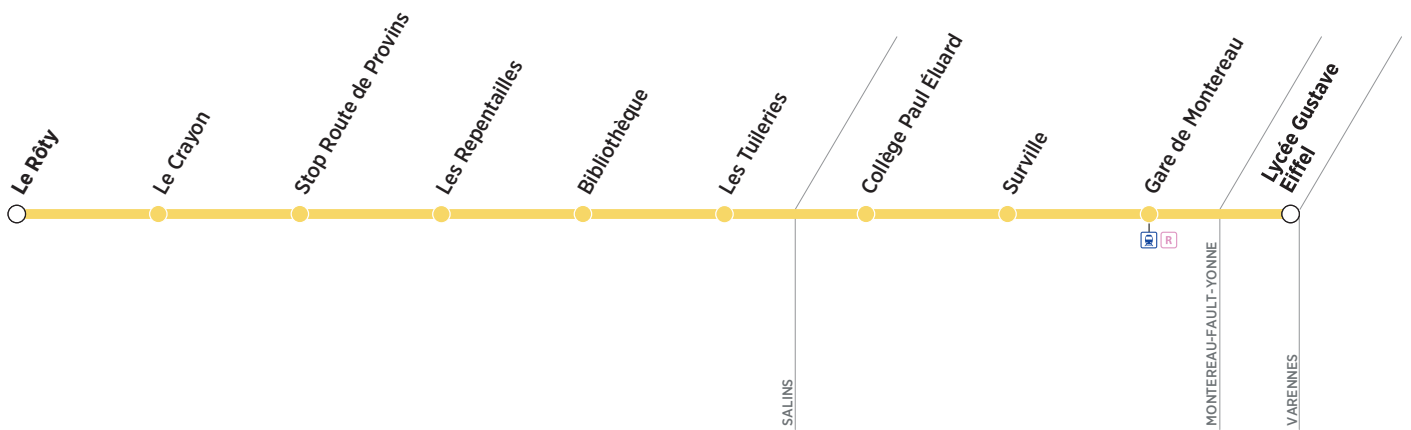

**Bus****15****SALINS ↔ MONTEREAU**

Circuits du lundi au vendredi

Horaires valables à partir du 3 septembre 2018

ZONE 5

Arrêts desservis à certaines heures. Merci de consulter la fiche horaire.

	Période de fonctionnement	SC	SC	SC
	Jours de fonctionnement	LMMeJV	LMMeJV	LMMeJV
	Numéro course	1501	1505	1503
SALINS	Le Rôty	7:30		8:45
SALINS	Le Crayon	7:31		8:46
SALINS	Stop Route de Provins	7:32		8:47
SALINS	Les Repentailles	7:33		8:48
SALINS	Bibliothèque	7:35	7:33	8:50
SALINS	Les Tuileries	7:36		8:51
MONTEREAU	Collège Paul Eluard	7:44	7:41	8:59
MONTEREAU	Surville	7:53	7:50	9:08
MONTEREAU	Gare SNCF Quai 9	8:05		9:20
VARENNES	Lycée Gustave Eiffel	8:10		9:25

	Période de fonctionnement	SC	SC	SC
	Jours de fonctionnement	Me	LMJV	LMMeJV
	Numéro course	1506	1502	1504
MONTEREAU	Gare SNCF Quai 9	12:28		
VARENNES	Lycée Gustave Eiffel	12:33	17:12	
MONTEREAU	Gare SNCF Quai 9		17:23	18:30
MONTEREAU	Collège Paul Eluard	12:46	17:38	
MONTEREAU	Surville	12:51	17:43	18:43
SALINS	Les Tuileries	12:59	17:51	18:53
SALINS	Bibliothèque	13:00	17:52	18:54
SALINS	Les Repentailles	13:01	17:53	18:55
SALINS	Stop Route de Provins	13:02	17:54	18:56
SALINS	Le Crayon	13:03	17:55	18:57
SALINS	Le Rôty	13:04	17:56	18:58

Mise à jour 18/06/18

**Contact****01 60 67 30 67** ou sur **www.procars.com**Adresse ProCars : 2 rue Georges Dromigny  
ZAC Parc des Deux Rivières - 77160 PROVINS**Légendes :****SC** : Circule en période scolaire uniquement - **LMMeJV** : Du lundi au vendredi - **LMJV** : Du lundi au vendredi sauf le mercredi - **Me** : Circule le mercredi