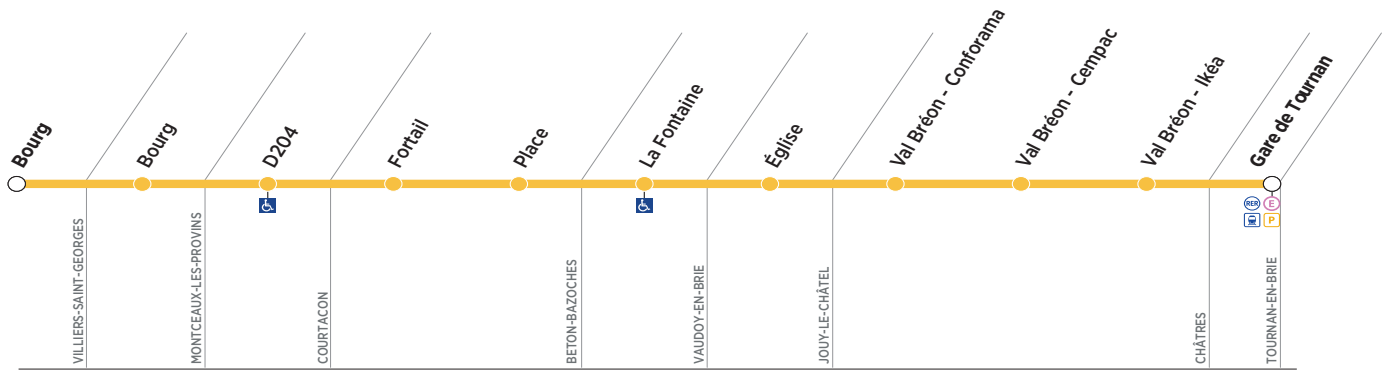

Circuits du lundi au vendredi

Horaires valables à partir du 3 septembre 2018

Arrêts desservis à certaines heures. Merci de consulter la fiche horaire.

	Période de fonctionnement	A	A	A	A	A
	Jours de fonctionnement	LàV	LàV	LàV	LàV	LàV
	N° course	1401	1403	1407	1409	1411
VILLIERS-ST-GEORGES	Bourg	4:35	6:15	15:45	16:48	19:35
MONTCEAUX-LES-PROVINS	Bourg	4:42	6:22	15:52	16:55	19:44
COURTACON	D 204	4:52	6:32	16:02	17:05	19:54
BETON-BAZOCHES	Fortail	4:55	6:36	16:05	17:08	19:57
BETON-BAZOCHES	Place	4:58	6:40	16:08	17:11	20:00
	<i>VAUDOY Express 50 en correspondance</i>	-	6:52	-	17:34	-
VAUDOY	La Fontaine	-	6:54	-	17:26	-
	<i>JOUY Express 50 en correspondance</i>	-	-	16:25	-	20:23
JOUY-LE-CHATEL	Eglise	5:13	-	16:23	-	20:15
CHATRES	Val Bréon - Conforama	5:35	-	-	-	-
CHATRES	Val Bréon - Cempac	5:36	-	-	-	-
CHATRES	Val Bréon - Ikea	5:37	-	-	-	-
TOURNAN-EN-BRIE	Gare SNCF	5:47	7:18	16:50	17:41	20:40
	vers Paris St-Lazare	5:53	7:23	16:58	17:58	21:22
	en direct vers Paris Est	6:00	7:45	17:13	18:13	21:13

	Période de fonctionnement	A	A	A	A	A
	Jours de fonctionnement	LàV	LàV	LàV	LàV	LàV
	N° course	1402	1404	1408	1410	1412
	en provenance de Paris St-Lazare	-	7:31	17:51	18:21	20:35
	en provenance de Paris Est	-	7:46	17:57	18:27	20:45
TOURNAN-EN-BRIE	Gare SNCF	6:08	7:51	18:05	18:40	20:50
CHATRES	Val Bréon - Conforama	-	-	-	-	21:00
CHATRES	Val Bréon - Cempac	-	-	-	-	21:01
CHATRES	Val Bréon - Ikea	-	-	-	-	21:02
VAUDOY	La Fontaine	-	8:13	-	19:00	-
	<i>VAUDOY Express 50 en correspondance</i>	-	8:41	-	19:11	-
JOUY-LE-CHATEL	Eglise	6:32	-	18:30	-	21:27
	<i>JOUY Express 50 en correspondance</i>	6:49	-	18:52	-	21:45
BETON-BAZOCHES	Place	6:44	8:26	18:42	19:13	21:39
BETON-BAZOCHES	Fortail	6:47	8:28	18:45	19:16	21:42
COURTACON	D 204	6:49	8:30	18:47	19:19	21:45
MONTCEAUX-LES-PROVINS	Bourg	6:59	8:39	18:57	19:29	21:55
VILLIERS-ST-GEORGES	Bourg	7:05	8:46	19:05	19:35	22:02