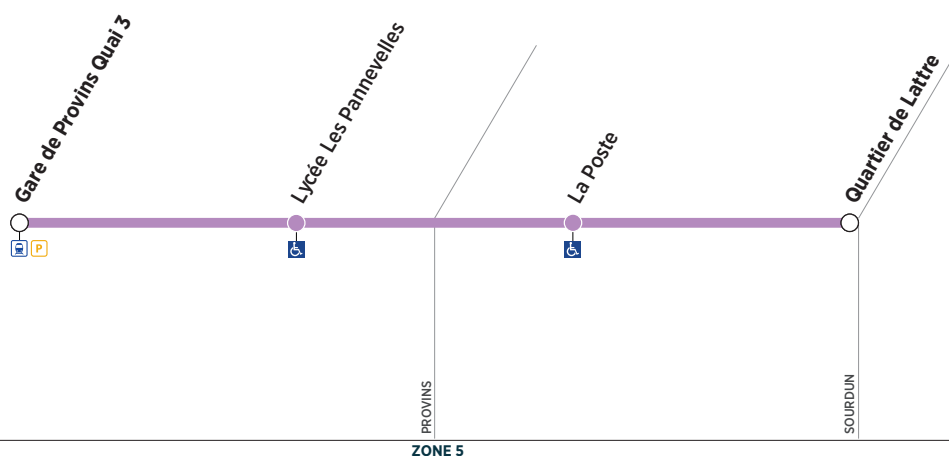

Circuits du lundi au vendredi

Horaires valables à partir du 14 février 2019

Arrêts desservis à certaines heures. Merci de consulter la fiche horaire.

	Période de fonctionnement >	A	A	A	A	A	A	A	A	A	A	A	A	A	
	Jours de fonctionnement >	LMMeJV	LMMeJV	LMMeJV	LMMeJV	LMMeJV	LMMeJV	LMMeJV	LMMeJV	LMMeJV	LMMeJV	LMMeJV	LMMeJV	LMMeJV	
	Numéro Course >	1219	1201	1203	1221	1205	1207	1209	1223	1227	1229	1231	1211	1233	1235
PROVINS	Gare SNCF Quai 3	6:40	7:43	8:15	8:45	9:15	11:15	12:15	13:15	15:15	16:15	17:13	17:45	18:15	19:15
PROVINS	Lycée les Pannevelles	6:44	7:47	8:19	8:49	9:19	11:19	12:19	13:19	15:19	16:19	17:17	17:49	18:19	19:19
SOURDUN	La Poste	6:51	7:54	8:26	8:56	9:26	11:26	12:26	13:26	15:26	16:26	17:24	17:56	18:26	19:26
SOURDUN	Quartier de Lattre	6:53	7:56	8:28	8:58	9:28	11:28	12:28	13:28	15:28	16:28	17:26	17:58	18:28	19:28

	Période de fonctionnement >	A	A	A	A	A	A	A	A	A	A	A	A	
	Jours de fonctionnement >	LMMeJV	LMMeJV	LMMeJV	LMMeJV	LMMeJV	LMMeJV	LMMeJV	LMMeJV	LMMeJV	LMMeJV	LMMeJV	LMMeJV	
	Numéro Course >	1220	1222	1202	1224	1204	1226	1206	1208	1230	1210	1232	1212	1234
SOURDUN	Quartier de Lattre	6:55	7:25	8:30	9:00	9:30	11:30	12:30	13:30	15:30	16:30	17:28	18:28	19:30
SOURDUN	La Poste	6:57	7:27	8:32	9:02	9:32	11:32	12:32	13:32	15:32	16:32	17:30	18:30	19:32
PROVINS	Lycée Les Pannevelles	7:04	7:34	8:39	9:09	9:39	11:39	12:39	13:39	15:39	16:39	17:37	18:37	19:39
PROVINS	Gare SNCF Quai 3	7:08	7:38	8:43	9:13	9:43	11:43	12:43	13:43	15:43	16:43	17:41	18:41	19:43