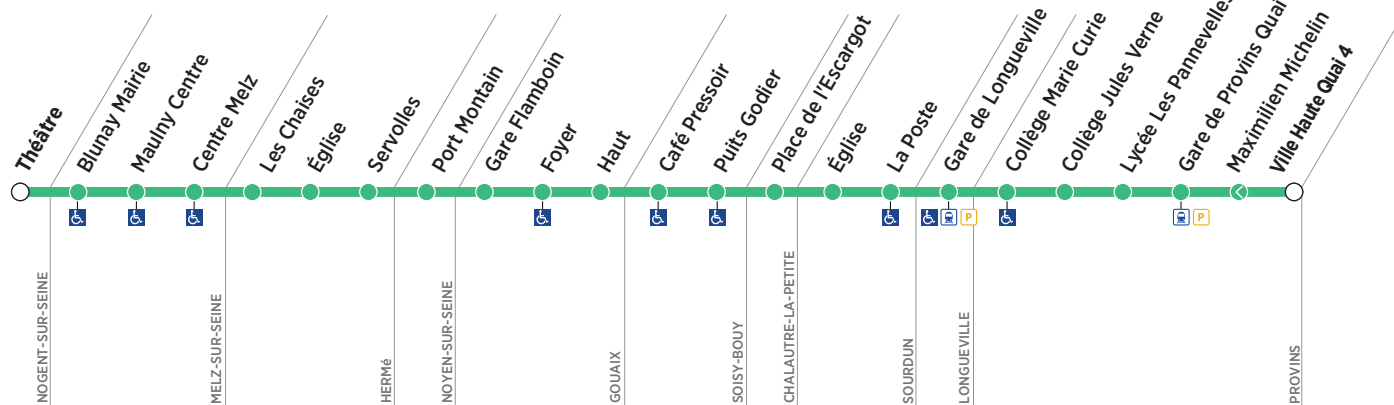

ZONE 5

Arrêts desservis à certaines heures. Merci de consulter la fiche horaire.

Période de fonctionnement	SC	SC	SC	SC	SC	SC	SC	SC	SC	SC	A	A	A
Jours de fonctionnement	Me	Me	Me	LMMeJV	LMJV	LMJV	LMJV	LMJV	LMMeJV	LMMeJV	LMMeJV	LMMeJV	LMMeJV
Transporteurs	CDA	PRO	PRO	PRO	PRO	PRO	PRO	PRO	CDA	PRO	PRO	CDA	CDA
Numéro Course	1114	1112	1122	1116	1102	1104	1106	1118	1108	1110	1120	1124	

		Arrivée à Longueville en provenance de Paris																	
PROVINS		Ville Haute Quai 4	12:55			16:20	17:08			17:15	18:00								
PROVINS		Maximilien Michelin	13:05							17:25									
PROVINS		Lycée les Pannevelles				16:30				17:35	18:08								
PROVINS		Collège Marie Curie		12:45	12:45		17:18	17:10	17:10										
PROVINS		Collège Jules Verne		12:47	12:47		17:21	17:13	17:13										
LONGUEVILLE		Gare SNCF									18:10	19:10	20:10						
SOISY-BOUY		Puits Godier									18:17	19:17	20:17						
SOISY-BOUY		Café Pressoir								17:25		18:19	19:19	20:19					
SOISY-BOUY		Puits Godier								17:28									
SOURDUN		La Poste		12:59	12:59	16:40													
SOURDUN		Église	13:15	13:08	13:08	16:49					18:15								
CHALAUTRE-LA-PETITE		Pl. de l'Escargot	13:19	13:12	13:12	16:53	17:31				18:19	18:24	19:24	20:24					
SOURDUN		Église										18:29	19:29	20:29					
SOURDUN		La Poste										18:33	19:33	20:33					
SOISY-BOUY		Café Pressoir	13:21	13:14	13:14	16:55					18:23								
SOISY-BOUY		Puits Godier	13:23	13:16	13:16	16:57					18:26								
SOURDUN		Église					17:35												
SOURDUN		La Poste							17:23										
HERME		Les Chaises							17:33										
HERME		Église						17:36											
HERME		Servolles						17:38											
GOUAIX		Haut	13:26			17:01			17:33	17:51	18:30								
GOUAIX		Foyer	13:27	13:20	13:20	17:02			17:34	17:52	18:32								
GOUAIX		Gare Flamboin	13:28			17:03			17:37	17:53	18:35								
HERME		Servolles		13:26															
HERME		Église		13:29															
HERME		Les Chaises		13:31															
NOYEN-SUR-SEINE		Port Montain	13:32							17:57									
HERME		Église	13:37						17:40	18:02									
HERME		Les Chaises	13:39							18:04									
MELZ-SUR-SEINE		Blunay Mairie	13:45	13:36	13:28				17:47	18:10	18:38	19:38	20:38						
MELZ-SUR-SEINE		Maulny Centre	13:48	13:39	13:31				17:50	18:13	18:40	19:40	20:40						
MELZ-SUR-SEINE		Centre	13:53	13:44	13:36				17:56	18:18	18:43	19:43	20:43						
NOGENT-SUR-SEINE		Théâtre	14:08							18:33									

Mise à jour 31/07/18

Contact

01 60 67 30 67 ou sur www.procars.com

Adresse ProCars : 2 rue Georges Dromigny
ZAC Parc des Deux Rivières - 77160 PROVINS

Bon à savoir

Horaires d'ouverture de l'accueil :
Du lundi au vendredi - De 8h00 à 12h00 et de 14h00 à 18h30
Le samedi uniquement par téléphone - De 9h00 à 12h00 et de 13h00 à 17h00

Légendes :

A : Circule toute l'année sauf jours fériés - **SC** : Circule en période scolaire uniquement - **Me** : Mercredi - **LMMeJV** : Du lundi au vendredi
LMJV : Du lundi au vendredi sauf le mercredi. **CDA** : Course effectuée par Les Courriers de l'Aube. **PRO** : Course effectuée par ProCars

Ces horaires vous sont donnés à titre indicatif et sont soumis aux aléas de circulation.

Pensez à vous présenter à l'arrêt 5 minutes avant et à faire signe au conducteur.