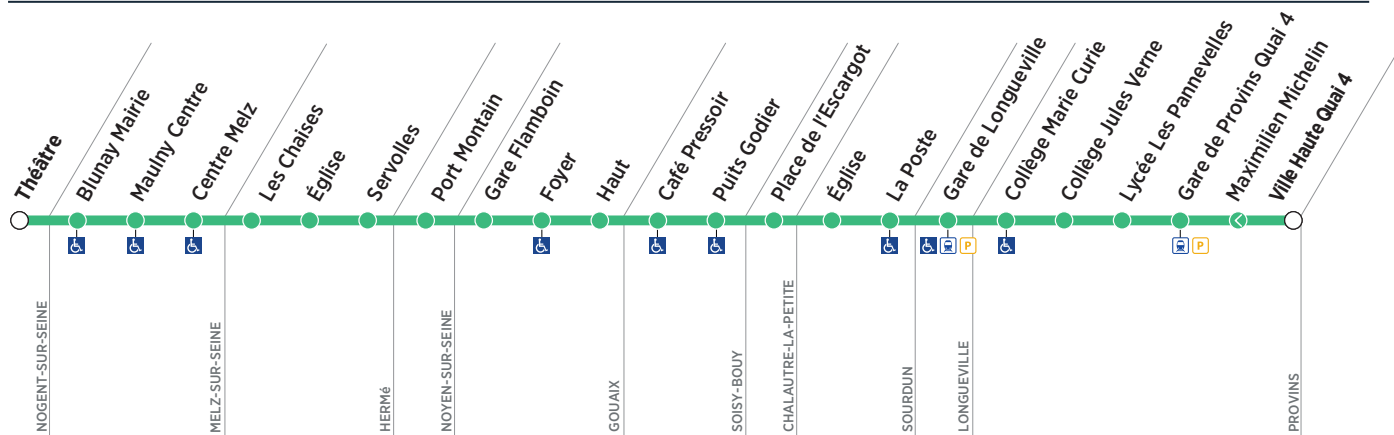

ZONE 5

Arrêts desservis à certaines heures. Merci de consulter la fiche horaire.

Période de fonctionnement	SC	SC	SC	SC	SC	SC	SC	SC	SC	SC	A	A	A
Jours de fonctionnement	Me	Me	Me	LMMeJV	LMJV	LMJV	LMJV	LMJV	LMMeJV	LMMeJV	LMMeJV	LMMeJV	LMMeJV
Transporteurs	CDA	PRO	PRO	PRO	PRO	PRO	PRO	PRO	CDA	PRO	PRO	CDA	CDA
Numéro Course	1114	1112	1122	1116	1102	1104	1106	1118	1108	1110	1120	1124	
Arrivée à Longueville en provenance de Paris										17h58	18h58	19h58	
PROVINS	Ville Haute Quai 4	12:55		16:20	17:08			17:15	18:00				
PROVINS	Maximilien Michelin	13:05						17:25					
PROVINS	Lycée les Pannevelles			16:30				17:35	18:08				
PROVINS	Collège Marie Curie		12:45	12:45		17:18	17:10	17:10					
PROVINS	Collège Jules Verne		12:47	12:47		17:21	17:13	17:13					
LONGUEVILLE	Gare SNCF									18:10	19:10	20:10	
SOISY-BOUY	Puits Godier									18:17	19:17	20:17	
SOISY-BOUY	Café Pressoir							17:25		18:19	19:19	20:19	
SOISY-BOUY	Puits Godier							17:28					
SOURDUN	La Poste		12:59	12:59	16:40								
SOURDUN	Eglise	13:15	13:08	13:08	16:49					18:15			
CHALAUTRE-LA-PETITE	Pl. de l'Escargot	13:19	13:12	13:12	16:53	17:31				18:19	18:24	19:24	20:24
SOURDUN	Eglise									18:29	19:29	20:29	
SOURDUN	La Poste									18:33	19:33	20:33	
SOISY-BOUY	Café Pressoir	13:21	13:14	13:14	16:55					18:23			
SOISY-BOUY	Puits Godier	13:23	13:16	13:16	16:57					18:26			
SOURDUN	Eglise					17:35							
SOURDUN	La Poste						17:23						
HERME	Les Chaises						17:33						
HERME	Eglise						17:36						
HERME	Servolles						17:38						
GOUAIX	Haut	13:26			17:01			17:33	17:51	18:30			
GOUAIX	Foyer	13:27	13:20	13:20	17:02			17:34	17:52	18:32			
GOUAIX	Gare Flamboin	13:28			17:03			17:37	17:53	18:35			
HERME	Servolles		13:26										
HERME	Eglise		13:29										
HERME	Les Chaises		13:31										
NOYEN-SUR-SEINE	Port Montain	13:32							17:57				
HERME	Eglise	13:37						17:40	18:02				
HERME	Les Chaises	13:39						18:04					
MELZ-SUR-SEINE	Blunay Mairie	13:45	13:36	13:28				17:47	18:10	18:38	19:38	20:38	
MELZ-SUR-SEINE	Maulny Centre	13:48	13:39	13:31				17:50	18:13	18:40	19:40	20:40	
MELZ-SUR-SEINE	Centre	13:53	13:44	13:36				17:56	18:18	18:43	19:43	20:43	
NOGENT-SUR-SEINE	Théâtre	14:08							18:33				

Mise à jour 14/02/19

Contact

01 60 67 30 67 ou sur www.procars.com
Adresse ProCars : 2 rue Georges Dromigny
ZAC Parc des Deux Rivières - 77160 PROVINS

Bon à savoir

Horaires d'ouverture de l'accueil :
Du lundi au vendredi - De 8h00 à 12h00 et de 14h00 à 18h30
Le samedi uniquement par téléphone - De 9h00 à 12h00 et de 13h00 à 17h00

Légendes :

A : Circule toute l'année sauf jours fériés - **SC** : Circule en période scolaire uniquement - **Me** : Mercredi - **LMMeJV** : Du lundi au vendredi
LMJV : Du lundi au vendredi sauf le mercredi. **CDA** : Course effectuée par Les Courriers de l'Aube. **PRO** : Course effectuée par ProCars
Ces horaires vous sont donnés à titre indicatif et sont soumis aux aléas de circulation.
Pensez à vous présenter à l'arrêt 5 minutes avant et à faire signe au conducteur.