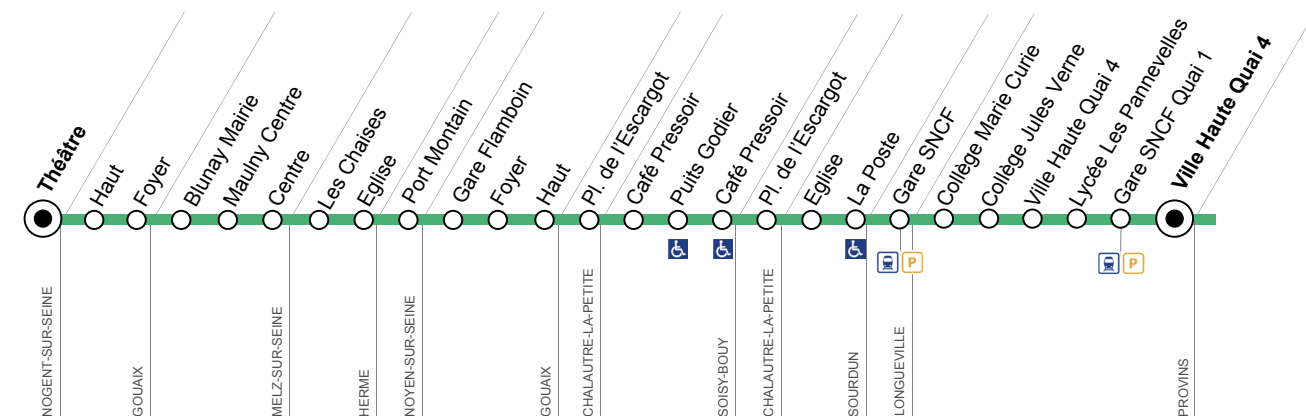

ZONE 5

	Période de fonctionnement	SC	SC	SC	SC	SC	SC	SC	SC	SC	SC	A	A
	Jours de fonctionnement	Me	Me	Me	LMMJeV	LMJV	LMJV	LMJV	LMJV	LMMJeV	LMMJeV	LMMJeV	LMMJeV
	Transporteurs	CDA	PRO	PRO	PRO	PRO	PRO	PRO	PRO	CDA	PRO	PRO	CDA
	Numéro Course	1114	1112	1122	1116	1102	1104	1106	1118	1108	1110	1120	
LONGUEVILLE	Train en provenance de PARIS											17h58	18h58
LONGUEVILLE	Train à destination de PARIS												
PROVINS	Ville Haute Quai 4	12:55			16:20	17:08				17:15	17:50		
PROVINS	Maximilien Michelin	13:05								17:25			
PROVINS	Lycée les Pannevelles				16:30					17:35	17:58		
PROVINS	Collège Marie Curie		12:45	12:45		17:18	17:10	17:10					
PROVINS	Collège Jules Verne		12:47	12:47		17:21	17:13	17:13					
LONGUEVILLE	Gare SNCF											18:10	19:10
SOISY-BOUY	Puits Godier											18:17	19:17
SOISY-BOUY	Café Pressoir							17:25				18:19	19:19
SOISY-BOUY	Puits Godier							17:28					
SOURDUN	La Poste		12:59	12:59	16:40								
SOURDUN	Eglise	13:15	13:08	13:08	16:49						18:05		
CHALAUTRE-LA-PETITE	Pl. de l'Escargot	13:19	13:12	13:12	16:53	17:31					18:09	18:24	19:24
SOURDUN	Eglise											18:29	19:29
SOURDUN	La Poste											18:33	19:33
SOISY-BOUY	Café Pressoir	13:21	13:14	13:14	16:55						18:13		
SOISY-BOUY	Puits Godier	13:23	13:16	13:16	16:57						18:16		
SOURDUN	Eglise					17:35							
SOURDUN	La Poste						17:23						
GOUAIX	Haut	13:26			17:01			17:33	17:51	18:20			
GOUAIX	Foyer	13:27	13:20	13:20	17:02			17:34	17:52	18:22			
GOUAIX	Gare Flamboin	13:28			17:03			17:37	17:53	18:25			
NOYEN-SUR-SEINE	Port Montain	13:32								17:57			
HERME	Eglise	13:37							17:40	18:02			
HERME	Les Chaises	13:39								18:04			
MELZ-SUR-SEINE	Blunay Mairie	13:45	13:28	13:28				17:47	18:10		18:38	19:38	
MELZ-SUR-SEINE	Maulny Centre	13:48	13:31	13:31				17:50	18:13		18:40	19:40	
MELZ-SUR-SEINE	Centre	13:53	13:36	13:36				17:56	18:18		18:43	19:43	
NOGENT-SUR-SEINE	Théâtre	14:08								18:33			

Mise à jour 05/03/18

Contact

01 60 67 30 67 ou sur www.procars.com
Adresse ProCars : 2 rue Georges Dromigny
ZAC Parc des Deux Rivières - 77160 PROVINS

Bon à savoir

Horaires d'ouverture de l'accueil :
Du lundi au vendredi - De 8h00 à 12h00 et de 14h00 à 18h30

Légendes :

A : Circule toute l'année sauf jours fériés - **SC** : Circule en période scolaire uniquement - **Me** : Mercredi - **LMMJeV** : Du lundi au vendredi

Ces horaires vous sont donnés à titre indicatif et sont soumis aux aléas de circulation.

Pensez à vous présenter à l'arrêt 5 minutes avant et à faire signe au conducteur.