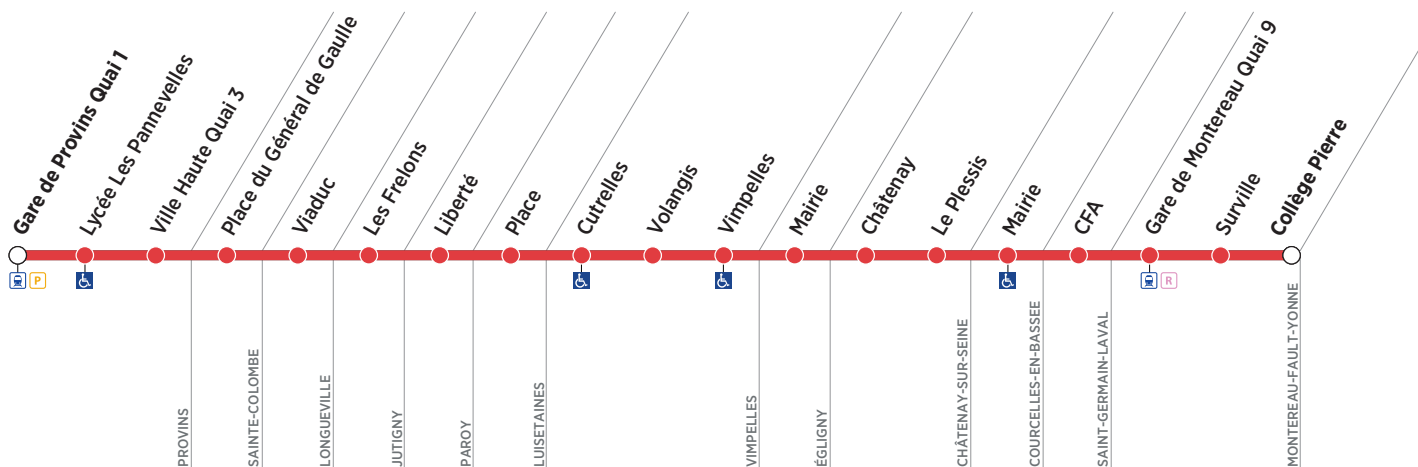

ZONE 5

Arrêts desservis à certaines heures. Merci de consulter la fiche horaire.

	Période de fonctionnement	SC	SC	SC	SC	SC	A
	Jours de fonctionnement	LMMeJV	Me	Me	LMJV	LMMeJV	LMMeJV
	Numéro course	1002	1010	1012	1004	1006	1008
	en provenance de Paris					18h22	19h16
MONTEREAU	Surville		12:55			18:15	
MONTEREAU	Collège Pierre			12:20	16:55		
MONTEREAU	Gare SNCF Quai 9	6:20	13:01			18:28	19:25
MONTEREAU	Surville						
ST GERMAIN LAVAL	CFA		13:10			18:37	
COURCELLES	Mairie	6:35	13:19	12:40	17:15	18:46	19:40
CHATENAY	Le Plessis		13:21	12:42	17:17	18:48	
CHATENAY	Châtenay	6:40	13:24	12:44	17:19	18:51	19:45
EGLIGNY	Mairie	6:45	13:29			18:56	19:50
VIMPELLES	Vimpeles	6:51	13:34			19:01	
VIMPELLES	Volangis	6:52	13:35			19:02	
VIMPELLES	Cutrelles	6:56	13:39			19:06	
LUISETAINES	Place	7:00	13:42			19:09	
PAROY	Liberté	7:05	13:44			19:11	
JUTIGNY	Les Frelons	7:10	13:49			19:16	
LONGUEVILLE	Viaduc	7:13	13:53			19:20	
SAINTE COLOMBE	Place du Général de Gaulle	7:15	13:54			19:21	
PROVINS	Ville Haute Quai 3	7:30					
PROVINS	Collège Jules Verne		14:00			19:27	
PROVINS	Lycée Les Pannevelles	7:40					

Mise à jour 18/06/18

Contact

01 60 67 30 67 ou sur www.procars.com

Adresse ProCars : 2 rue Georges Dromigny
ZAC Parc des Deux Rivières - 77160 PROVINS

Bon à savoir

Horaires d'ouverture de l'accueil :

Du lundi au vendredi - De 8h00 à 12h00 et de 14h00 à 18h30

Le samedi uniquement par téléphone - De 9h00 à 12h00 et de 13h00 à 17h00

Légendes :

A : Circule toute l'année sauf jours fériés - **SC** : Circule en période scolaire uniquement - **Me** : Mercredi - **LMMeJV** : Du lundi au vendredi

LMJV : Du lundi au vendredi sauf le mercredi.

Ces horaires vous sont donnés à titre indicatif et sont soumis aux aléas de circulation.

Pensez à vous présenter à l'arrêt 5 minutes avant et à faire signe au conducteur.