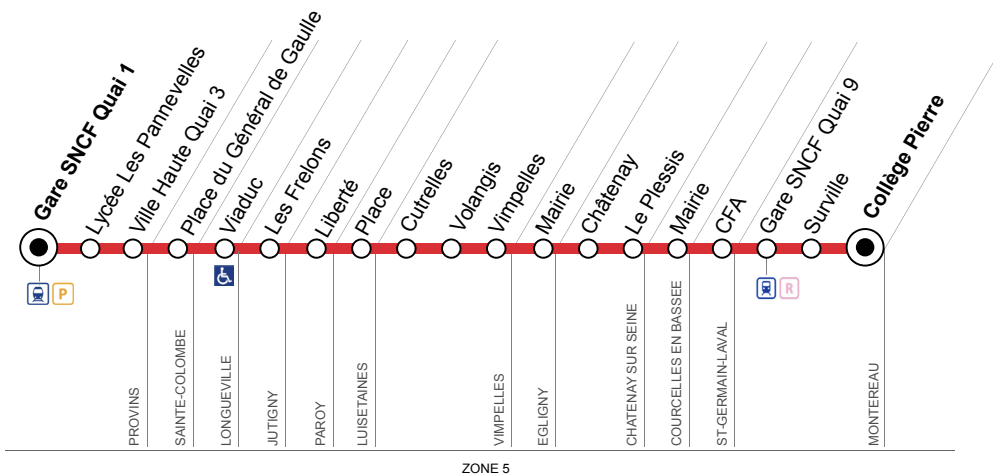

Période de fonctionnement	SC	SC	SC	SC	SC	A
	Jours de fonctionnement	LMMeJV	Me	Me	LMJV	LMMeJV	LMMeJV
	Numéro course	1002	1010	1012	1004	1006	1008
	en provenance de Paris					18h15	19h15
MONTEREAU	Surville		12:55			18:15	
MONTEREAU	Collège Pierre			12:20	16:55		
MONTEREAU	Gare SNCF Quai 9	6:20	13:01			18:28	19:25
MONTEREAU	Surville						
ST GERMAIN LAVAL	CFA		13:10			18:37	
COURCELLES	Mairie	6:35	13:19	12:40	17:15	18:46	19:40
CHATENAY	Le Plessis		13:21	12:42	17:17	18:48	
CHATENAY	Châtenay	6:40	13:24	12:44	17:19	18:51	19:45
EGLIGNY	Mairie	6:45	13:29			18:56	19:50
VIMPELLES	Vimpeilles	6:51	13:34			19:01	
VIMPELLES	Volangis	6:52	13:35			19:02	
VIMPELLES	Cutrelles	6:56	13:39			19:06	
LUISETAINES	Place	7:00	13:42			19:09	
PAROY	Liberté	7:05	13:44			19:11	
JUTIGNY	Les Frelons	7:10	13:49			19:16	
LONGUEVILLE	Viaduc	7:13	13:53			19:20	
SAINTE COLOMBE	Place du Général de Gaulle	7:15	13:54			19:21	
PROVINS	Ville Haute Quai 3	7:30					
PROVINS	Collège Jules Verne		14:00			19:27	
PROVINS	Lycée Les Pannevelles	7:40					

Mise à jour 23/08/16

Contact

01 60 67 30 67 ou sur www.procars.com
Adresse ProCars : 2 rue Georges Dromigny
ZAC Parc des Deux Rivières - 77160 PROVINS

Bon à savoir

Horaires d'ouverture de l'accueil :
Du lundi au vendredi - De 8h00 à 12h00 et de 14h00 à 18h30

Légendes :

A : Circule toute l'année sauf jours fériés - **SC** : Circule en période scolaire uniquement - **Me** : Mercredi - **LMMeJV** : Du lundi au vendredi

Ces horaires vous sont donnés à titre indicatif et sont soumis aux aléas de circulation.

Pensez à vous présenter à l'arrêt 5 minutes avant et à faire signe au conducteur.