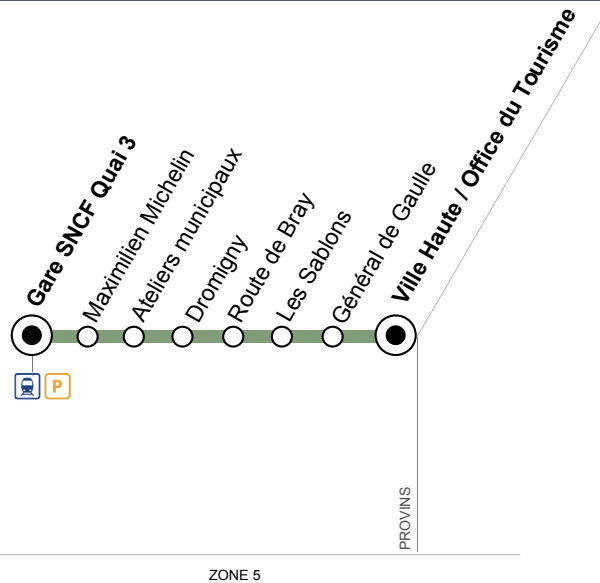

ZONE 5

Période de fonctionnement	SC	A	SC	A	A	A	SC	A	SC	SC	A	A	A	A	SC	SC	A
Jours de fonctionnement	L à S	L à S	L à S	L à S	L à S	L à S	Me	Me	Me	Me	L à S	L à S	L à V	L à S	L à V	L à V	L à S
Numéro de course	960	980	961	981	982	983	963	984	959	964	985	986	967	988	971	969	989
Gare SNCF Quai 3	7:31	8:10	8:31	9:25	10:15	11:35	12:10	12:35	-	13:30	13:38	14:25	16:00	16:35	-	17:05	17:53
Maximilien Michelin	-	-	-	-	-	-	-	-	12:30	-	-	-	-	-	16:50	-	-
Ateliers municipaux	7:33	8:12	8:33	9:27	10:17	11:37	12:12	12:37	-	13:32	13:40	14:27	16:02	16:37	-	17:07	17:55
Dromigny	7:35	8:14	8:35	9:29	10:19	11:39	12:14	12:39	-	13:34	13:42	14:29	16:04	16:39	-	17:09	17:57
Route de Bray	7:36	8:15	8:36	9:30	10:20	11:40	12:15	12:40	-	13:35	13:43	14:30	16:05	16:40	-	17:10	17:58
Les Sablons	7:37	8:16	8:37	9:31	10:21	11:41	12:16	12:41	-	13:36	13:44	14:31	16:06	16:41	-	17:11	17:59
Général de Gaulle	7:38	8:17	8:38	9:32	10:22	11:42	12:17	12:42	-	13:37	13:45	14:32	16:07	16:42	-	17:12	18:00
Ville Haute/Office du Tourisme	7:40	8:19	8:40	9:34	10:24	11:44	12:19	12:44	12:35	13:39	13:47	14:34	16:09	16:44	16:55	17:14	18:02