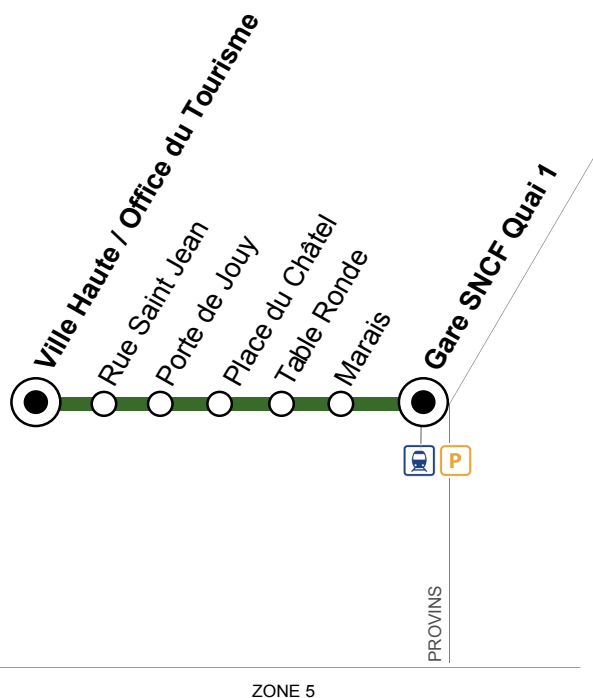

Circuits du lundi au samedi

Horaires valables à partir du 14 février 2019

Période de fonctionnement	A	A	A	A	A	A
Jours de fonctionnement	L à S	L à S	L à S	Me	L à S	L à S
Numéro course	2	3	4	5	6	7
VILLE HAUTE/OFFICE DU TOURISME	9:34	10:24	11:44	12:44	13:47	14:35
RUE SAINT JEAN	9:35	10:25	11:45	12:45	13:48	14:36
PORTE DE JOUY	9:37	10:27	11:47	12:47	13:50	14:38
PLACE DU CHÂTEL	9:40	10:30	11:50	12:50	13:53	14:41
TABLE RONDE	9:44	10:34	11:54	12:54	13:57	14:45
MARAIS	9:48	10:38	11:58	12:58	14:01	14:49
GARE SNCF QUAI 1	9:51	10:41	12:01	13:01	14:04	14:52