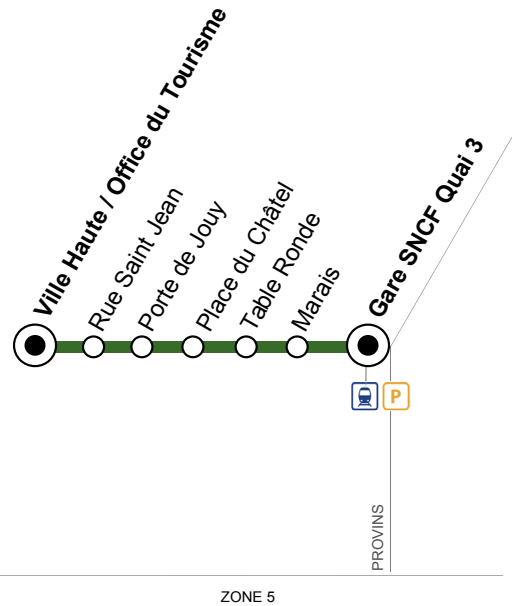

ZONE 5

Période de fonctionnement	A	A	A	A	A	A
Jours de fonctionnement	L à S	L à S	L à S	Me	L à S	L à S
Numéro de course	2	3	4	5	6	7
Ville Haute/Office du Tourisme	9:34	10:24	11:44	12:44	13:47	14:35
Rue Saint Jean	9:35	10:25	11:45	12:45	13:48	14:36
Porte de Jouy	9:37	10:27	11:47	12:47	13:50	14:38
Place du Châtel	9:40	10:30	11:50	12:50	13:53	14:41
Table Ronde	9:44	10:34	11:54	12:54	13:57	14:45
Marais	9:48	10:38	11:58	12:58	14:01	14:49
Gare SNCF Quai 3	9:51	10:41	12:01	13:01	14:04	14:52