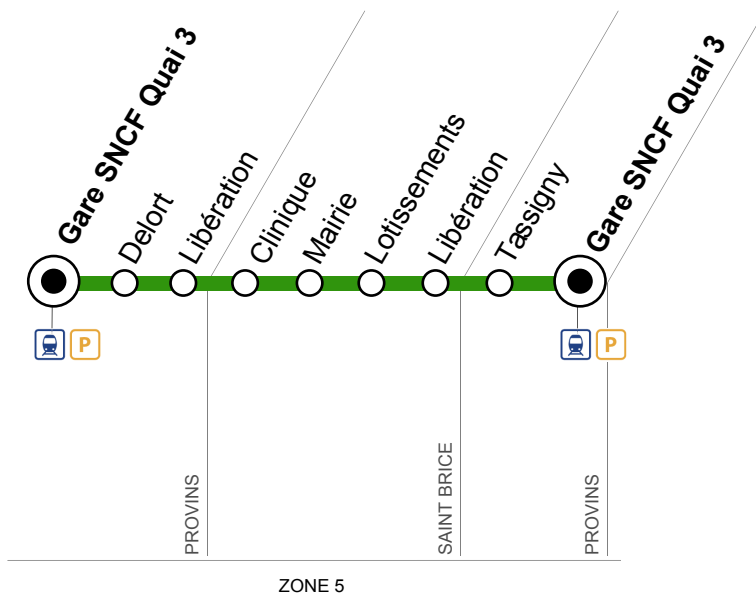

ZONE 5

Période de fonctionnement	A	A	A	A	A	A
Jours de fonctionnement	L à S	L à S	L à S	Me	L à S	L à S
Numéro de course	2	3	4	5	6	7
Ville Haute/Office du Tourisme	9:34	10:24	11:44	12:44	13:47	14:35
Rue Saint Jean	9:35	10:25	11:45	12:45	13:48	14:36
Porte de Jouy	9:37	10:27	11:47	12:47	13:50	14:38
Place du Châtel	9:40	10:30	11:50	12:50	13:53	14:41
Table Ronde	9:44	10:34	11:54	12:54	13:57	14:45
Marais	9:48	10:38	11:58	12:58	14:01	14:49
Gare SNCF Quai 3	9:51	10:41	12:01	13:01	14:04	14:52

## Légendes :

**A** : Circule toute l'année sauf jours fériés - **Me** : le mercredi - **LàS** : Du lundi au samedi

Ces horaires vous sont donnés à titre indicatif et sont soumis aux aléas de circulation.

Pensez à vous présenter à l'arrêt 5 minutes avant et à faire signe au conducteur.

Période de fonctionnement		A	A	A	A	A	A	A	A	A	A	A	
Jours de fonctionnement		L à S	L à S	L à S	L à S	L à S	L à S	L à S	L à S	L à S	L à S	L à S	
Numéro de course		20	21	22	23	24	25	26	27	28	29	30	31
PROVINS	Gare SNCF Quai 3	7:05	7:50	9:05	9:55	10:45	12:05	13:05	14:05	15:05	16:18	17:35	18:13
PROVINS	Delort	7:08	7:53	9:08	9:58	10:48	12:08	13:08	14:08	15:08	16:21	17:38	18:16
PROVINS	Libération	7:09	7:54	9:09	9:59	10:49	12:09	13:09	14:09	15:09	16:22	17:39	18:17
SAINT BRICE	Clinique	7:11	7:56	9:11	10:01	10:51	12:11	13:11	14:11	15:11	16:24	17:41	18:19
SAINT BRICE	Mairie	7:12	7:58	9:13	10:03	10:53	12:13	13:13	14:13	15:13	16:26	17:43	18:21
SAINT BRICE	Lotissements	7:13	7:59	9:14	10:04	10:54	12:14	13:14	14:14	15:14	16:27	17:44	18:22
PROVINS	Libération	7:15	8:01	9:16	10:06	10:56	12:16	13:16	14:16	15:16	16:29	17:46	18:24
PROVINS	Tassigny	7:20	8:04	9:19	10:09	10:59	12:19	13:19	14:19	15:19	16:32	17:49	18:27
PROVINS	Gare SNCF Quai 3	7:25	8:07	9:22	10:12	11:02	12:22	13:22	14:22	15:22	16:35	17:52	18:30