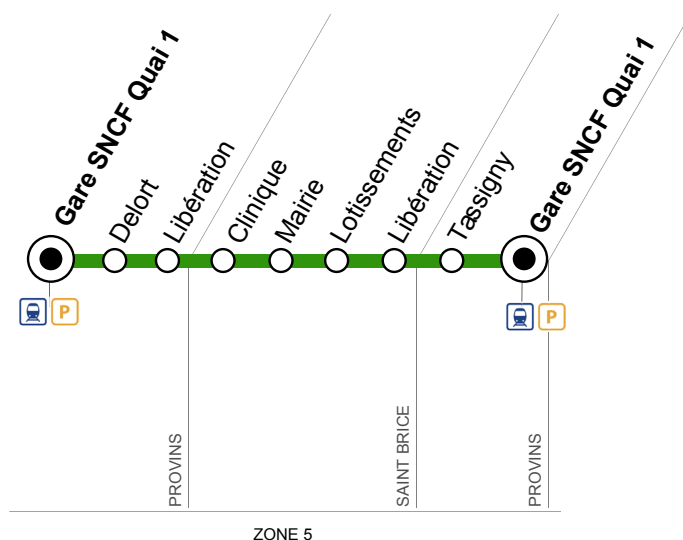

Circuits du lundi au samedi

Horaires valables à partir du 14 février 2019

Période de fonctionnement	A	A	A	A	A	A
Jours de fonctionnement	L à S	L à S	L à S	Me	L à S	L à S
Numéro course	2	3	4	5	6	7
VILLE HAUTE/OFFICE DU TOURISME	9:34	10:24	11:44	12:44	13:47	14:35
RUE SAINT JEAN	9:35	10:25	11:45	12:45	13:48	14:36
PORTE DE JOUY	9:37	10:27	11:47	12:47	13:50	14:38
PLACE DU CHÂTEL	9:40	10:30	11:50	12:50	13:53	14:41
TABLE RONDE	9:44	10:34	11:54	12:54	13:57	14:45
MARAIS	9:48	10:38	11:58	12:58	14:01	14:49
GARE SNCF QUAI 1	9:51	10:41	12:01	13:01	14:04	14:52

Ces horaires vous sont donnés à titre indicatif et sont soumis aux aléas de circulation.

Pensez à vous présenter à l'arrêt 5 minutes avant et à faire signe au conducteur.

Bus**9E****PROVINS → SAINT-BRICE → PROVINS**

Circuits du lundi au samedi

Horaires valables à partir du 14 février 2019

ZONE 5

Période de fonctionnement	A	A	A	A	A	A	A	A	A	A	A	A	A
Jours de fonctionnement	L à S	L à S	L à S	L à S	L à S	L à S	L à S	L à S	L à S	L à S	L à S	L à S	L à S
Numéro de course	20	21	22	23	24	25	26	27	28	29	30	31	
PROVINS	Gare SNCF Quai 1	7:05	7:50	9:05	9:55	10:45	12:05	13:05	14:05	15:05	16:18	17:35	18:13
PROVINS	Delort	7:08	7:53	9:08	9:58	10:48	12:08	13:08	14:08	15:08	16:21	17:38	18:16
PROVINS	Libération	7:09	7:54	9:09	9:59	10:49	12:09	13:09	14:09	15:09	16:22	17:39	18:17
SAINT BRICE	Clinique	7:11	7:56	9:11	10:01	10:51	12:11	13:11	14:11	15:11	16:24	17:41	18:19
SAINT BRICE	Mairie	7:12	7:58	9:13	10:03	10:53	12:13	13:13	14:13	15:13	16:26	17:43	18:21
SAINT BRICE	Lotissements	7:13	7:59	9:14	10:04	10:54	12:14	13:14	14:14	15:14	16:27	17:44	18:22
PROVINS	Libération	7:15	8:01	9:16	10:06	10:56	12:16	13:16	14:16	15:16	16:29	17:46	18:24
PROVINS	Tassigny	7:20	8:04	9:19	10:09	10:59	12:19	13:19	14:19	15:19	16:32	17:49	18:27
PROVINS	Gare SNCF Quai 1	7:25	8:07	9:22	10:12	11:02	12:22	13:22	14:22	15:22	16:35	17:52	18:30