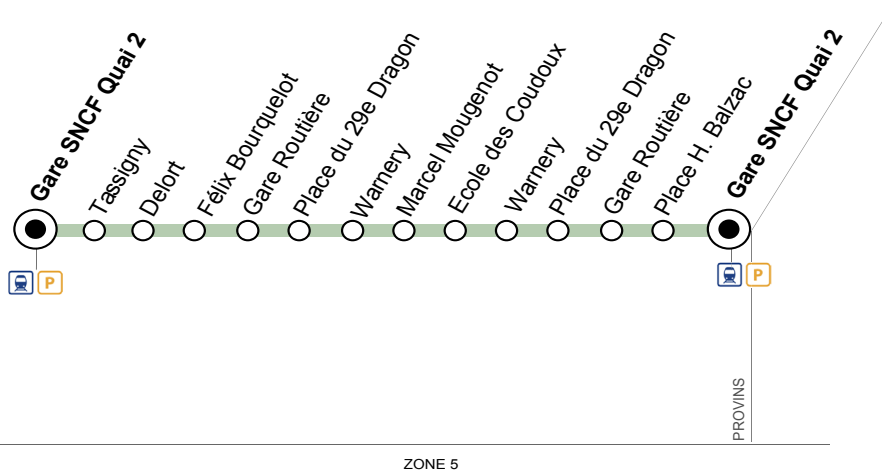

Période de fonctionnement	A	A	A	A	A	A	A	A	A	A	A	A	A	A	A	A	A	A	A
Jours de Fonctionnement	S	S	S	S	S	S	S	S	S	S	S	S	S	S	S	S	S	S	S
Numéro course	0050	0051	0052	0053	0054	0055	0056	0057	0058	0059	0060	0061	0062	0063	0064	0065	0066	0067	0068
GARE SNCF QUAI 2	6:00	6:25	7:03	7:26	7:50	8:15	8:40	9:05	9:35	10:00	10:55	11:55	12:20	12:48	13:15	13:40	14:05	14:30	14:55
TASSIGNY	6:03	6:28	7:06	7:29	7:53	8:18	8:43	9:08	9:38	10:03	10:58	11:58	12:23	12:49	13:18	13:43	14:08	14:33	14:58
DELORT	6:04	6:29	7:07	7:30	7:54	8:19	8:44	9:09	9:39	10:04	10:59	11:59	12:24	12:50	13:19	13:44	14:09	14:34	14:59
FÉLIX BOURQUELOT	6:06	6:31	7:09	7:32	7:56	8:21	8:46	9:11	9:41	10:06	11:01	12:01	12:26	12:51	13:21	13:46	14:11	14:36	15:01
DÉSIRÉ LAURENT	6:09	6:34	7:12	7:35	7:59	8:24	8:49	9:14	9:44	10:09	11:04	12:04	12:29	12:54	13:24	13:49	14:14	14:39	15:04
WARNERY	6:11	6:36	7:14	7:37	8:01	8:26	8:51	9:16	9:46	10:11	11:06	12:06	12:31	12:56	13:26	13:51	14:16	14:41	15:06
MARCEL MOUGENOT	6:13	6:38	7:16	7:39	8:03	8:28	8:53	9:18	9:48	10:13	11:08	12:08	12:33	12:58	13:28	13:53	14:18	14:43	15:08
ECOLE DES COUDOUX	6:14	6:39	7:17	7:40	8:04	8:29	8:54	9:19	9:49	10:14	11:09	12:09	12:34	12:59	13:29	13:54	14:19	14:44	15:09
WARNERY	6:15	6:40	7:18	7:41	8:05	8:30	8:55	9:20	9:50	10:15	11:10	12:10	12:35	13:00	13:30	13:55	14:20	14:45	15:10
PLACE DU 29E DRAGON	6:17	6:42	7:20	7:43	8:07	8:32	8:57	9:22	9:52	10:17	11:12	12:12	12:37	13:02	13:32	13:57	14:22	14:47	15:12
GARE ROUTIÈRE	6:18	6:43	7:21	7:44	8:08	8:33	8:58	9:23	9:53	10:18	11:13	12:13	12:38	13:03	13:33	13:58	14:23	14:48	15:13
PLACE H. DE BALZAC	6:19	6:44	7:22	7:45	8:09	8:34	8:59	9:24	9:54	10:19	11:14	12:14	12:39	13:04	13:36	13:59	14:24	14:49	15:14
GARE SNCF QUAI 2	6:23	6:48	7:26	7:49	8:13	8:38	9:03	9:28	9:58	10:23	11:18	12:18	12:43	13:08	13:38	14:03	14:28	14:53	15:18

Mise à jour 14/02/19

Contact

01 60 67 30 67 ou sur www.procars.com

Adresse ProCars : 2 rue Georges Dromigny
ZAC Parc des Deux Rivières - 77160 PROVINS

Bon à savoir

Horaires d'ouverture de l'accueil :

Du lundi au vendredi - De 8h00 à 12h00 et de 14h00 à 18h30

Le samedi uniquement par téléphone - De 9h00 à 12h00 et de 13h00 à 17h00

Légendes :

A : Circule toute l'année sauf jours fériés - **S** : Samedi

Ces horaires vous sont donnés à titre indicatif et sont soumis aux aléas de circulation.

Pensez à vous présenter à l'arrêt 5 minutes avant et à faire signe au conducteur.