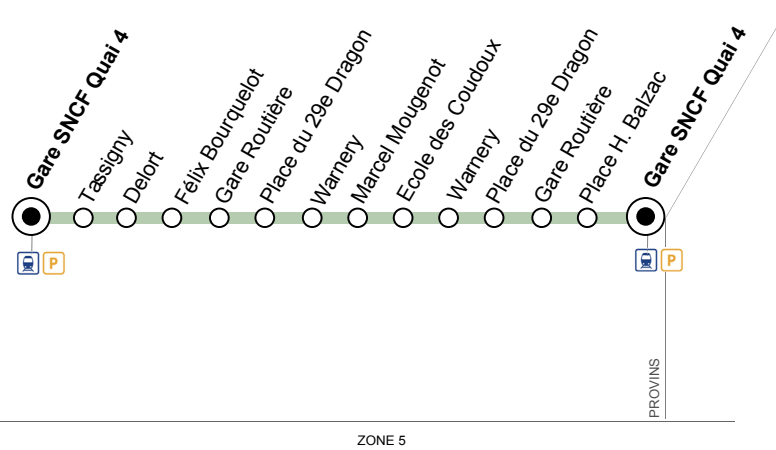

Période de fonctionnement	A	A	A	A	A	A	A	A	A	A	A	A	A	A	A	A	A	A	A
Jours de Fonctionnement	S	S	S	S	S	S	S	S	S	S	S	S	S	S	S	S	S	S	S
COURSES	0050	0051	0052	0053	0054	0055	0056	0057	0058	0059	0060	0061	0062	0063	0064	0065	0066	0067	0068
GARE SNCF QUAI 4	6:00	6:25	7:03	7:26	7:50	8:15	8:40	9:05	9:35	10:00	10:55	11:55	12:20	12:48	13:15	13:40	14:05	14:30	14:55
TASSIGNY	6:03	6:28	7:06	7:29	7:53	8:18	8:43	9:08	9:38	10:03	10:58	11:58	12:23	12:49	13:18	13:43	14:08	14:33	14:58
DELORT	6:04	6:29	7:07	7:30	7:54	8:19	8:44	9:09	9:39	10:04	10:59	11:59	12:24	12:50	13:19	13:44	14:09	14:34	14:59
FÉLIX BOURQUELOT	6:06	6:31	7:09	7:32	7:56	8:21	8:46	9:11	9:41	10:06	11:01	12:01	12:26	12:51	13:21	13:46	14:11	14:36	15:01
DÉSIRÉ LAURENT	6:09	6:34	7:12	7:35	7:59	8:24	8:49	9:14	9:44	10:09	11:04	12:04	12:29	12:54	13:24	13:49	14:14	14:39	15:04
WARNERY	6:11	6:36	7:14	7:37	8:01	8:26	8:51	9:16	9:46	10:11	11:06	12:06	12:31	12:56	13:26	13:51	14:16	14:41	15:06
MARCEL MOUGENOT	6:13	6:38	7:16	7:39	8:03	8:28	8:53	9:18	9:48	10:13	11:08	12:08	12:33	12:58	13:28	13:53	14:18	14:43	15:08
ECOLE DES COUDOUX	6:14	6:39	7:17	7:40	8:04	8:29	8:54	9:19	9:49	10:14	11:09	12:09	12:34	12:59	13:29	13:54	14:19	14:44	15:09
WARNERY	6:15	6:40	7:18	7:41	8:05	8:30	8:55	9:20	9:50	10:15	11:10	12:10	12:35	13:00	13:30	13:55	14:20	14:45	15:10
PLACE DU 29E DRAGON	6:17	6:42	7:20	7:43	8:07	8:32	8:57	9:22	9:52	10:17	11:12	12:12	12:37	13:02	13:32	13:57	14:22	14:47	15:12
GARE ROUTIÈRE	6:18	6:43	7:21	7:44	8:08	8:33	8:58	9:23	9:53	10:18	11:13	12:13	12:38	13:03	13:33	13:58	14:23	14:48	15:13
PLACE H. BALZAC	6:19	6:44	7:22	7:45	8:09	8:34	8:59	9:24	9:54	10:19	11:14	12:14	12:39	13:04	13:36	13:59	14:24	14:49	15:14
GARE SNCF QUAI 4	6:23	6:48	7:26	7:49	8:13	8:38	9:03	9:28	9:58	10:23	11:18	12:18	12:43	13:08	13:38	14:03	14:28	14:53	15:18

Mise à jour 26/12/17

Contact

01 60 67 30 67 ou sur www.procars.com
Adresse ProCars : 2 rue Georges Dromigny
ZAC Parc des Deux Rivières - 77160 PROVINS

Bon à savoir

Horaires d'ouverture de l'accueil :
Du lundi au vendredi - De 8h00 à 12h00 et de 14h00 à 18h30

Légendes :

A : Circule toute l'année sauf jours fériés - **S** : Samedi
Ces horaires vous sont donnés à titre indicatif et sont soumis aux aléas de circulation.
Pensez à vous présenter à l'arrêt 5 minutes avant et à faire signe au conducteur.