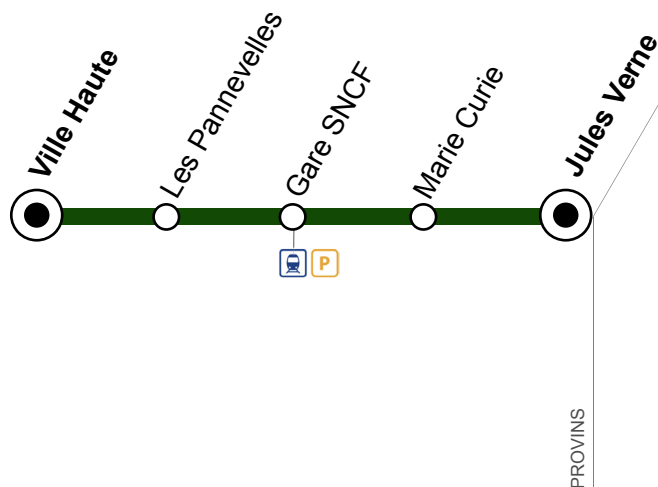

Circuits du lundi au vendredi

Horaires valables à partir du 3 septembre 2018

## ZONE 5

Période de fonctionnement	SC	SC	SC	SC	SC	SC	SC	SC
Jours de fonctionnement	LMMeJV	LMMeJV	LMMeJV	LMMeJV	LMMeJV	LMMeJV	LMMeJV	LMMeJV
Numéro course	0073	0075	0077	0079	0069	0071	0081	0083
VILLE HAUTE	7:35	7:35	7:35	7:40	7:50	7:50	7:50	7:50
LES PANNEVELLES	7:42	7:42	7:42	7:50			8:00	8:00
GARE SNCF					8:00			
MARIE CURIE	7:45	7:45	7:45			8:00		
JULES VERNE	7:50	7:50	7:50		8:05	8:05		

Période de fonctionnement	SC	SC	SC	SC	SC	SC	SC	SC	SC
Jours de fonctionnement	Me	Me	Me	Me	LMJV	LMJV	LMJV	LMMeJV	LMJV
Numéro course	0070	0072	0074	0076	0078	0080	0082	0084	0086
MARIE CURIE			12:40		17:10				
LES PANNEVELLES	12:30	12:30		12:30			17:35	17:35	
JULES VERNE	12:35	12:35		12:35	17:15	17:05			
GARE SNCF						17:10			17:40
VILLE HAUTE	12:45	12:45	12:50	12:45	17:25	17:20	17:50	17:50	17:50

## Légendes :

**SC** : Circule en période scolaire uniquement - **Me** : mercredi uniquement - **LMMeV** : Du lundi au vendredi - **LMJV** : Du lundi au vendredi sauf mercredi.

Ces horaires vous sont donnés à titre indicatif et sont soumis aux aléas de circulation.