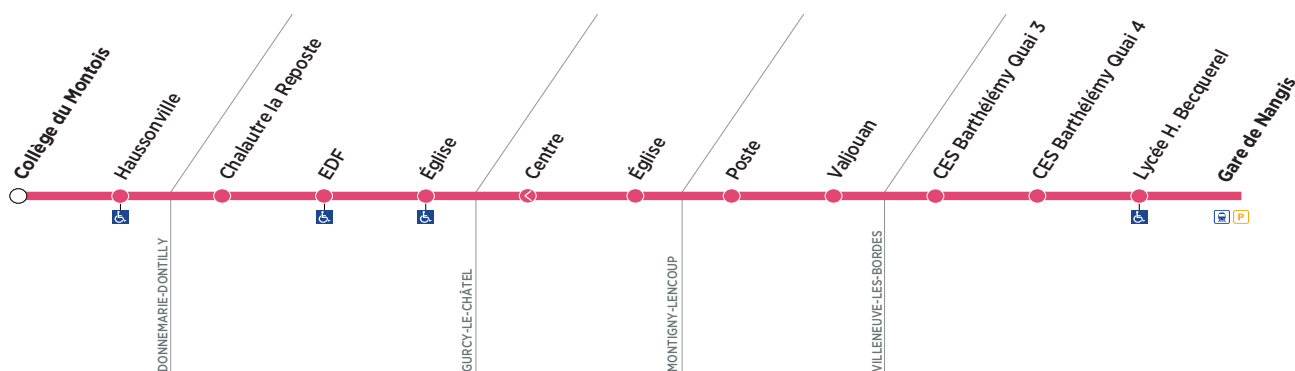

Circuits du lundi au vendredi

Horaires valables à partir du 3 septembre 2018

Arrêts desservis à certaines heures. Merci de consulter la fiche horaire.

|                        | Période de fonctionnement | A                       | A      | SC     | SC    | SC    | A      |
|------------------------|---------------------------|-------------------------|--------|--------|-------|-------|--------|
|                        |                           | Jours de fonctionnement | LMMeJV | LMMeJV | Me    | LMJV  | LMMeJV |
|                        | Numéro Course             | 0801                    | 0803   | 0811   | 0809  | 0805  | 0807   |
| DONNEMARIE-DONTILLY    | Collège du Montois        |                         |        | 12:40  | 16:10 | 17:10 |        |
| DONNEMARIE-DONTILLY    | Haussonville              | 5:45                    | 7:10   |        |       | 17:15 | 18:45  |
| MONTIGNY-LENCOUP       | Centre                    |                         |        |        |       |       |        |
| GURCY-LE-CHATEL        | Eglise                    |                         |        | 12:47  | 16:17 | 17:20 | 18:50  |
| GURCY-LE-CHATEL        | EDF                       |                         |        | 12:50  | 16:20 | 17:23 | 18:51  |
| GURCY-LE-CHATEL        | Chalautre la Reposte      | 5:50                    | 7:16   | 12:53  | 16:23 | 17:26 | 18:53  |
| GURCY-LE-CHATEL        | EDF                       | 5:52                    | 7:18   |        |       |       |        |
| GURCY-LE-CHATEL        | Eglise                    | 5:54                    | 7:20   |        |       |       |        |
| MONTIGNY-LENCOUP       | Eglise                    | 6:00                    | 7:25   |        |       |       |        |
| VILLENEUVE-LES-BORDES  | Poste                     | 6:05                    | 7:32   | 12:58  | 16:28 | 17:31 | 18:58  |
| VILLENEUVE-LES-BORDES  | Valjouan                  | 6:10                    | 7:36   | 13:00  | 16:30 | 17:33 | 19:09  |
| NANGIS                 | Lycée H. Becquerel        |                         | 7:44   |        |       |       |        |
| NANGIS                 | CES Barthélémy Quai 3     |                         |        | 13:08  | 16:38 |       |        |
| NANGIS                 | CES Barthélémy Quai 4     | 6:22                    | 7:48   |        |       | 17:38 | 19:06  |
| NANGIS                 | Gare SNCF                 | 6:27                    | 7:53   |        |       | 17:43 | 19:11  |
| à destination de Paris |                           | 6h46                    | 8h16   |        |       |       | 19h17  |