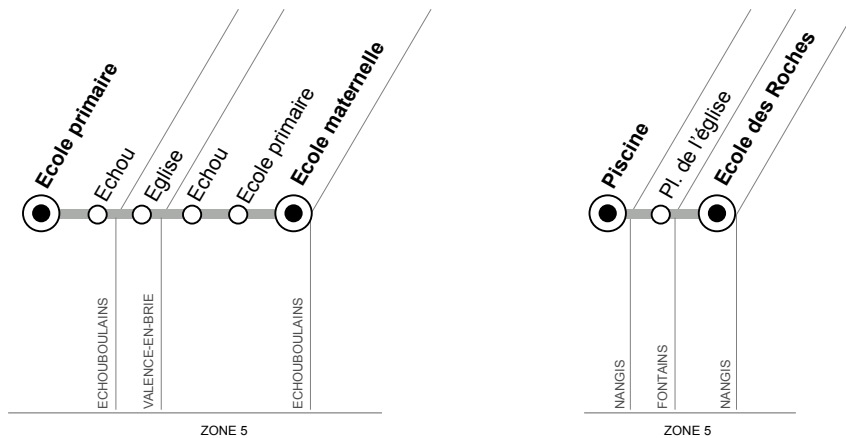

Circuits du lundi au vendredi Horaires valables à partir du 4 septembre 2017

Période de fonctionnement		SC	SC
Jours de fonctionnement		LMMeJV	LMJV
Numéro course		0633	0631
ECHOUBOULAINS	Ecole primaire - Mise en place		8:10
ECHOUBOULAINS	Ecole primaire - Départ		8:15
ECHOUBOULAINS	Echou		8:20
VALENCE-EN-BRIE	Eglise - Arrivée		8:30
VALENCE-EN-BRIE	Eglise - Départ		8:40
ECHOUBOULAINS	Echou		8:46
ECHOUBOULAINS	Ecole primaire		8:53
ECHOUBOULAINS	Ecole maternelle		8:55
NANGIS	Piscine	8:07	
FONTAINS	Pl. de l'église	8:17	
NANGIS	Ecoles des Roches	8:25	

Période de fonctionnement		SC	SC	SC
Jours de fonctionnement		LMJV	Me	LMJV
Numéro course		0636	0640	0632
VALENCE-EN-BRIE	Eglise - Mise en place			16:30
VALENCE-EN-BRIE	Eglise - Départ			16:38
ECHOUBOULAINS	Echou			16:44
ECHOUBOULAINS	Ecole primaire - Arrivée			16:53
ECHOUBOULAINS	Ecole primaire - Départ			17:00
ECHOUBOULAINS	Echou			17:05
VALENCE-EN-BRIE	Eglise - Arrivée			17:15
NANGIS	Ecole des Roches	16:25	11:35	
FONTAINS	Pl. de l'église	16:30	11:40	
NANGIS	Piscine	16:40	11:50	