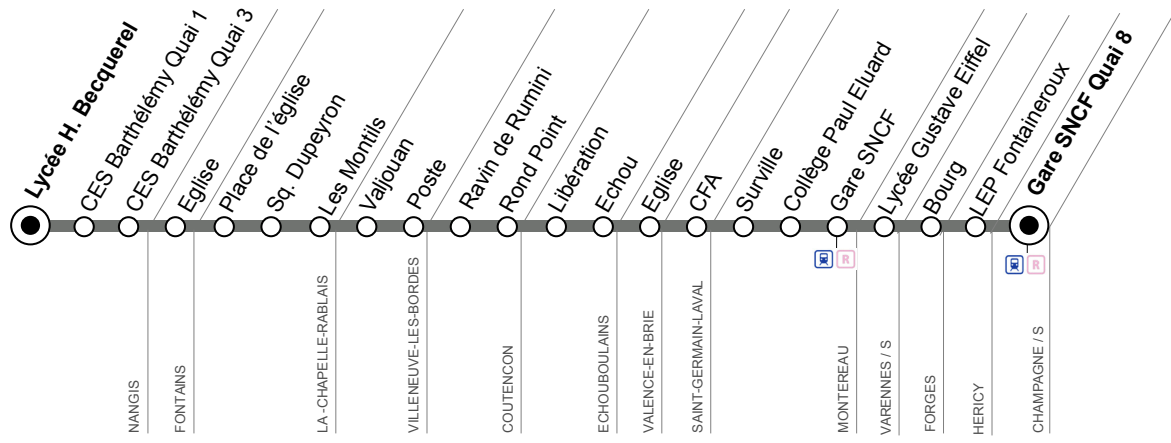

ZONE 5

Période de fonctionnement	SC	SC	SC	SC	SC	SC	SC	SC	SC	SC	NS	SC	SC	SC					
Jours de fonctionnement	LMMeJV	LMMeJV	Me	Me	Me	V	LMJV	LMMeJ	LMJV	LMJV	LMJV	LMJV	LMMeJV	LMMeJV					
Numéro course	0602	0604	0616	0620	0618	0622	0644	0614	0606	0630	0608	0608	0610	0612					
en provenance de Paris																			
CHAMPAGNE / S	Gare SNCF		12:35												17:40				
HERICY	LEP Fontaineroux		12:42												17:47				
MONTEREAU	Surville													18:10					
VARENNES / S	Lycée Gustave Eiffel		12:30												17:15				
FORGES	Bourg													16:00	17:10				
MONTEREAU	Gare SNCF Quai 8		12:35	16:15											17:25	17:28	17:20	18:20	
MONTEREAU	Surville		12:45	12:45	16:15										18:10				
ST GERMAIN LAVAL	CFA													17:33					
MONTEREAU	Collège Paul Eluard		12:50												16:22	17:37			
ST GERMAIN LAVAL	CFA		12:49	12:54											17:25	18:25			
VALENCE-EN-BRIE	Eglise		13:09												16:32	17:50	18:25		
ECHOUBOULAINS	Echou		13:14												16:36	17:55	18:30		
ECHOUBOULAINS	Libération		13:00	13:16											16:39	17:59	17:35	18:30	18:32
COUTENCON	Rond Point		13:04												18:02	17:39	18:34		
COUTENCON	Ravin de Rumini		7:45	13:05											18:03	17:40	18:35		
VILLENEUVE-LES-BORDES	Poste		13:10												18:08	17:45	18:40		
VILLENEUVE-LES-BORDES	Valjouan		13:15												18:11	17:50	18:45		
LA CHAPELLE RABLAIS	Les Montils		8:02	13:02	13:20										18:07	18:36			
LA CHAPELLE RABLAIS	Sq. Dupeyron		8:05	13:04	13:23										18:09	18:39			
LA CHAPELLE RABLAIS	Place de l'église		7:55	13:05	13:24										18:10	18:40			
FONTAINS	Eglise		8:03																
NANGIS	CES Barthélémy Quai 1		8:11	8:13	13:22										18:17				
NANGIS	CES Barthélémy Quai 3		13:13												17:57	18:18	18:52	18:49	
NANGIS	Lycée H. Becquerel		8:17	8:17															

Mise à jour 22/08/17

Contact

01 60 67 30 67
ou sur
www.procars.com
2 rue Georges Dromigny
ZAC Parc des Deux Rivières
77160 PROVINS

Bon à savoir

Horaires d'ouverture
de l'accueil :
Du lundi au vendredi
De 8h00 à 12h00 et
de 14h00 à 18h30
Ligne directe :
01 60 67 30 67

Points de vente

PROVINS
ProCars
2 rue Georges Dromigny
77160 PROVINS
Vente de carnets de tickets T+
sur place ou à bord des véhicules.
Moyens de paiement :
CB, chèque, espèces.
Gare SNCF
Avenue Jean Jaurès
77160 PROVINS

Légendes :

SC : Circule en période scolaire uniquement - **NS** : Circule en période non scolaire uniquement (vacances) - **LMMeJV** : Du lundi au vendredi - **V** : vendredi - **Me** : mercredi

Ces horaires vous sont donnés à titre indicatif et sont soumis aux aléas de circulation.

Pensez à vous présenter à l'arrêt 5 minutes avant et à faire signe au conducteur.