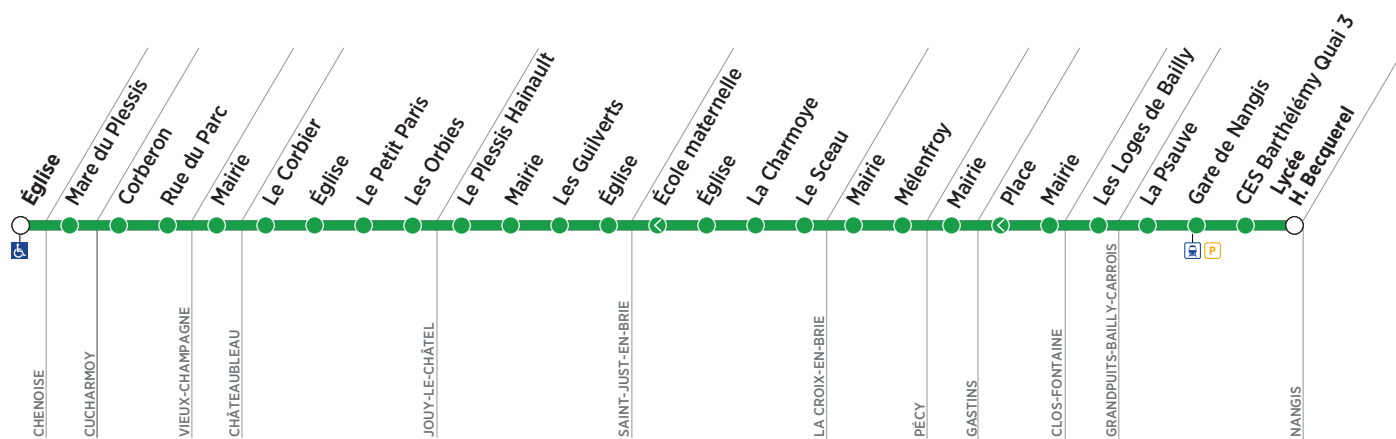

Arrêts desservis à certaines heures. Merci de consulter la fiche horaire.

Période de Fonctionnement	SC	SC	SC	SC	SC	SC	NS	A
Jours de Fonctionnement	Me	Me	LMJV	LMJV	LMMeJV	LMMeJV	LMMeJV	LMMeJV
Numéro de Course	0516	0514	0502	0504	0506	0508	0518	0510

en provenance de Paris

NANGIS	CES Barthélemy Quai 1		12:45		17:15			
NANGIS	CES Barthélemy Quai 3	12:45		17:15				
NANGIS	Lycée H. Becquerel	12:52	12:50			18:05		
NANGIS	CES Barthélemy Quai 4					18:10	19:10	19:20
NANGIS	Gare SNCF					19:15	19:25	19:15
NANGIS	La Psauve	13:00		17:22		19:20	19:30	
GRANDPUITS BAILLY CARROIS	Les Loges de Bailly		12:59		17:24	18:19		19:22
CLOS FONTAINE	Mairie		13:01		17:26	18:21		19:24
GASTINS	Mairie		13:04		17:29	18:24		19:26
PECY	Mélenfroy							19:29
PECY	Mairie							19:32
LA CROIX EN BRIE	Le Sceau		13:07		17:32	18:25		
LA CROIX EN BRIE	La Charmoye		13:09		17:34	18:27		
LA CROIX EN BRIE	Eglise		13:12		17:37	18:29	19:23	19:33
ST JUST EN BRIE	Eglise	13:07		17:29		18:31		
ST JUST EN BRIE	Les Guilverts	13:11		17:32		18:35		
ST JUST EN BRIE	Mairie	13:13		17:34		18:37		
ST JUST EN BRIE	Le Plessis Hainault	13:15		17:35		18:39		
JOUY LE CHATEL	Les Orbies	13:21		17:41		18:45		
JOUY LE CHATEL	Le Petit Paris	13:23		17:43		18:47		
JOUY LE CHATEL	Eglise	13:28		17:46		18:52		19:35
CHATEAUBLEAU	Mairie						19:28	19:38
VIEUX CHAMPAGNE	Rue du Parc						19:33	19:43
VIEUX CHAMPAGNE	Corberon						19:35	19:45
CUCHARMOY	Mare du Plessis						19:37	19:47
CHENOISE	Eglise						19:40	19:50
JOUY LE CHATEL	Le Corbier	13:38				19:02		

Mise à jour 18/06/18

Contact

01 60 67 30 67 ou sur www.procars.com

Adresse ProCars : 2 rue Georges Dromigny
ZAC Parc des Deux Rivières - 77160 PROVINS

Bon à savoir

Horaires d'ouverture de l'accueil :

Du lundi au vendredi - De 8h00 à 12h00 et de 14h00 à 18h30

Le samedi uniquement par téléphone - De 9h00 à 12h00 et de 13h00 à 17h00

Légendes :

A : Circule toute l'année sauf jours fériés - **SC** : Circule en période scolaire uniquement - **NS** : Circule en période non scolaire uniquement (vacances) -

LMMeJV : Du lundi au vendredi - **Me** : Uniquement le mercredi - **LMJV** : Du lundi au vendredi sauf le mercredi.

Ces horaires vous sont donnés à titre indicatif et sont soumis aux aléas de circulation.

Pensez à vous présenter à l'arrêt 5 minutes avant et à faire signe au conducteur.