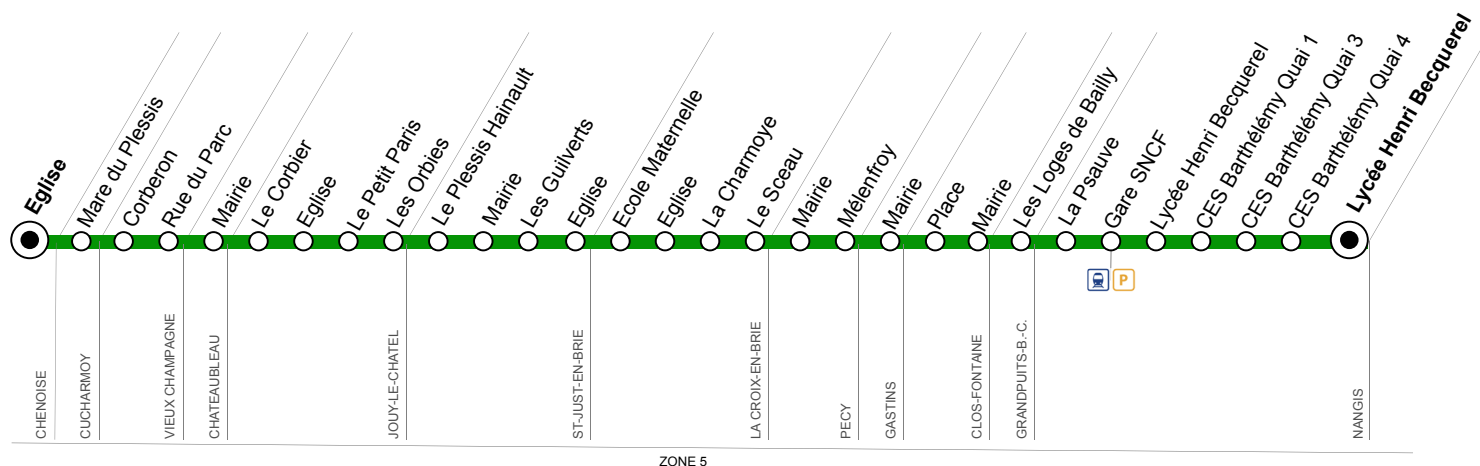

Mise à jour 15/06/18

Contact

01 60 67 30 67 ou sur www.procars.com
 Adresse ProCars : 2 rue Georges Dromigny
 ZAC Parc des Deux Rivières - 77160 PROVINS

Bon à savoir

Horaires d'ouverture de l'accueil :
 Du lundi au vendredi - De 8h00 à 12h00 et de 14h00 à 18h30

Légendes :

A : Circule toute l'année sauf jours fériés - **SC** : Circule en période scolaire uniquement - **LMMeJV** : Du lundi au vendredi

Ces horaires vous sont donnés à titre indicatif et sont soumis aux aléas de circulation.

Pensez à vous présenter à l'arrêt 5 minutes avant et à faire signe au conducteur.

Bus**5****JOUY-LE-CHATEL ↔ NANGIS**

Circuits du lundi au vendredi

Horaires valables à partir du 18 avril 2017

5-2

| Période de Fonctionnement | SC | SC | SC | SC | SC | SC | NS | A |
|---------------------------|------|------|------|------|--------|--------|--------|--------|
| Jours de Fonctionnement | Me | Me | LMJV | LMJV | LMMeJV | LMMeJV | LMMeJV | LMMeJV |
| Numéro de Course | 0516 | 0514 | 0502 | 0504 | 0506 | 0508 | 0518 | 0510 |