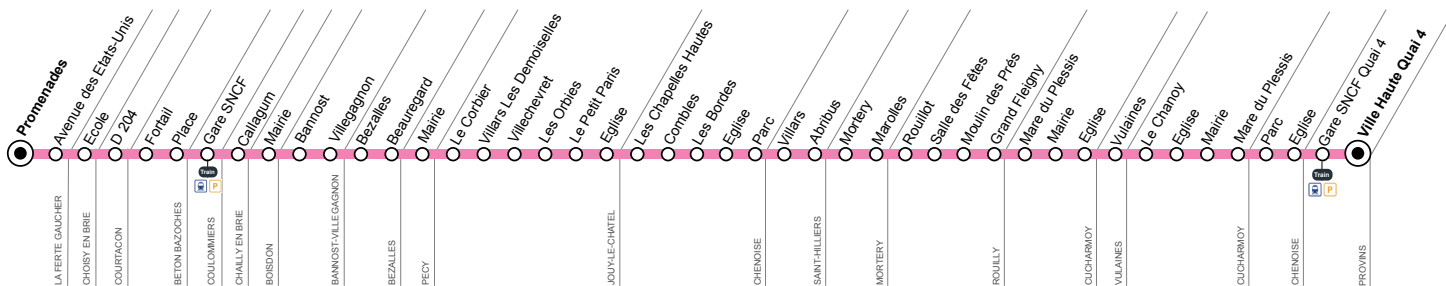

ZONE 5

	Période de fonctionnement	SC	SC	SC	SC	SC	SC	SC	SC	SC	SC	SC	SC	A
	Jours de fonctionnement	Me	Me	Me	Me	Me	Me	LMJV	LMJV	LMJV	LMJV	LMMeJV	LMMeJV	LMMeJV
	Transporteur	PRO	PRO	DG	PRO	PRO	PRO	PRO	PRO	PRO	PRO	PRO	DG	PRO
	Numéro course	0334	0336	0318	0320	0326	0328	0302	0304	0306	0310	0312	0314	0316
PROVINS	Ville Haute Quai 4	16:20	16:20	13:00	13:00	13:00	13:00	17:00	17:00	17:00	17:30	18:00	18:00	
PROVINS	Gare SNCF Quai 4													19:20
ROUILLY	Grand Fleigny	16:31			13:09			17:09			17:46	18:15		
ROUILLY	Moulin des prés	16:32			13:10			17:10			17:47	18:17		19:30
ROUILLY	Salle des fêtes	16:33			13:11			17:11			17:48	18:18		
ROUILLY	Rouillot	16:34			13:12			17:12				18:19		
MORTERY	Mortery	16:36			13:14			17:14			17:53	18:23		19:35
MORTERY	Marolles	16:38				13:06						18:25		
ST HILLIERS	Abribus	16:43			13:21	13:10		17:17			17:55	18:30		19:38
ST HILLIERS	Villars					13:12		17:19			17:57	18:32		19:40
BEZALLES	Beauregard	16:47				13:14		17:22			18:00	18:36		
BEZALLES	Bezalles	16:48				13:16		17:25			18:02	18:41		
BOISDON	Mairie	16:50				13:18		17:27			18:04	18:43		
VULAINES	Vulaines		16:25				13:05	17:05					18:05	
CUCHARMOY	Eglise		16:30				13:10	17:10					18:10	
CUCHARMOY	Mairie		16:33				13:13	17:13					18:13	
CUCHARMOY	Mare du Plessis		16:34				13:14	17:14					18:14	
CHENOISE	Parc		16:39				13:19	17:19					18:19	
CHENOISE	Eglise		16:42				13:22	17:22					18:22	19:48
CHENOISE	Les Bordes		16:45				13:24	17:24					18:24	
CHENOISE	Combles		16:47				13:26	17:26					18:26	
CHENOISE	Les Chapelles Hautes						13:27	17:27					18:27	
JOUY LE CHATEL	Eglise		16:53				13:29	17:31					18:31	
JOUY LE CHATEL	Le Petit Paris						13:34	17:36					18:36	
JOUY LE CHATEL	Les Orbies						13:35	17:37					18:37	
PECY	Mairie		16:58				13:40						18:42	
JOUY LE CHATEL	Villechevret						13:43	17:44					18:45	
JOUY LE CHATEL	Villars les Demoiselles						13:44	17:45					18:46	
JOUY LE CHATEL	Le Corbier						13:45	17:46					18:47	
BANNOST VILLEGAGNON	Bannost							17:29						
BANNOST VILLEGAGNON	Villegagnon		17:08	13:16				17:31				18:49		
BANNOST VILLEGAGNON	Bannost		17:10	13:18								18:52		
CHAILLY EN BRIE	Callagum			13:35				17:55					19:02	
COULOMMIERS	Gare SNCF			13:44				18:06					19:11	
BETON BAZOCHES	Place	16:55			13:30				17:18	18:08	18:58			
BETON BAZOCHES	Fortail	16:58			13:33					18:10	19:01			
COURTACON	D204	17:02			13:35					18:14	19:05			
CHOISY EN BRIE	Ecole	17:12			13:45				17:25		19:15			
LA FERTE GAUCHER	Av. des États Unis	17:20			13:53				17:32		19:24			
LA FERTE GAUCHER	Promenades	17:22			13:55				17:35		19:29			

Contact

01 60 67 30 67 ou sur www.procars.com
Adresse ProCars : 2 rue Georges Dromigny
ZAC Parc des Deux Rivières - 77160 PROVINS

Bon à savoir

Horaires d'ouverture de l'accueil :
Du lundi au vendredi - De 8h00 à 12h00 et de 13h00 à 19h00

Légendes :

A : Circule toute l'année sauf jours fériés - **LMMeJV** : Du lundi au vendredi - **DG** : Course effectuée par les autocars Darche Gros
Ces horaires vous sont donnés à titre indicatif et sont soumis aux aléas de circulation.
Pensez à vous présenter à l'arrêt 5 minutes avant et à faire signe au conducteur.