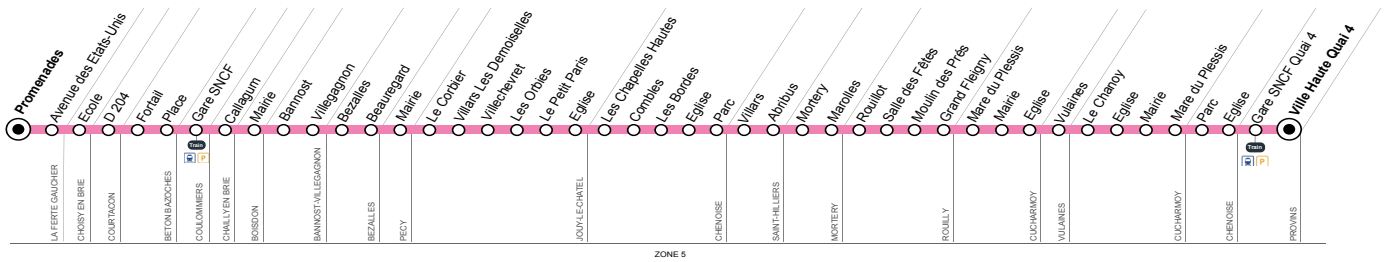

Circuits du lundi au vendredi

Horaires valables à partir du 30 avril 2018

ZONE 5

	Période de fonctionnement	SC	SC	SC	SC	SC	SC	SC	SC	SC	SC	SC	SC	A
	Jours de fonctionnement	Me	Me	Me	Me	Me	Me	LMJV	LMJV	LMJV	LMJV	LMMeJV	LMMeJV	LMMeJV
	Transporteur	PRO	PRO	DG	PRO	PRO	PRO	PRO	PRO	PRO	PRO	PRO	DG	PRO
	Numéro course	0334	0336	0318	0320	0326	0328	0302	0304	0306	0310	0312	0314	0316
PROVINS	Ville Haute Quai 4	16:20	16:20	13:00	13:00	13:00	13:00	17:00	17:00	17:00	17:30	18:00	18:00	
PROVINS	Gare SNCF Quai 4													19:20
ROUILLY	Grand Fleigny	16:31			13:09			17:09			17:46	18:15		
ROUILLY	Moulin des prés	16:32			13:10			17:10			17:47	18:17		19:30
ROUILLY	Salle des fêtes	16:33			13:11			17:11			17:48	18:18		
ROUILLY	Rouillot	16:34			13:12			17:12				18:19		
MORTERY	Mortery	16:36			13:14			17:14			17:53	18:23		19:35
MORTERY	Marolles	16:38				13:06						18:25		
ST HILLIERS	Aribus	16:43			13:21	13:10		17:17			17:55	18:30		19:38
ST HILLIERS	Villars					13:12		17:19			17:57	18:32		19:40
BEZALLES	Beauregard	16:47				13:14		17:22			18:00	18:36		
BEZALLES	Bezalles	16:48				13:16		17:25			18:02	18:41		
BOISDON	Mairie	16:50				13:18		17:27			18:04	18:43		
VULAINES	Vulaines		16:25				13:05	17:05					18:05	
CUCHARMOY	Eglise		16:30				13:10	17:10					18:10	
CUCHARMOY	Mairie		16:33				13:13	17:13					18:13	
CUCHARMOY	Mare du Plessis		16:34				13:14	17:14					18:14	
CHENOISE	Parc		16:39				13:19	17:19					18:19	
CHENOISE	Eglise		16:42				13:22	17:22					18:22	19:48
CHENOISE	Les Bordes		16:45				13:24	17:24					18:24	
CHENOISE	Combles		16:47				13:26	17:26					18:26	
CHENOISE	Les Chapelles Hautes						13:27	17:27					18:27	
JOUY LE CHATEL	Eglise		16:53				13:29	17:31					18:31	
JOUY LE CHATEL	Le Petit Paris						13:34	17:36					18:36	
JOUY LE CHATEL	Les Orbies						13:35	17:37					18:37	
PECY	Mairie		16:58				13:40						18:42	
JOUY LE CHATEL	Villechevret						13:43	17:44					18:45	
JOUY LE CHATEL	Villars les Demoiselles						13:44	17:45					18:46	
JOUY LE CHATEL	Le Corbier						13:45	17:46					18:47	
BANNOST VILLEGAGNON	Bannost							17:29						
BANNOST VILLEGAGNON	Villegagnon		17:08	13:16				17:31				18:49		
BANNOST VILLEGAGNON	Bannost		17:10	13:18								18:52		
CHAILLY EN BRIE	Callagum			13:35					17:55					19:02
COULOMMIERS	Gare SNCF			13:44					18:06					19:11
BETON BAZOCHES	Place	16:55			13:30					17:18	18:08	18:58		
BETON BAZOCHES	Fortail	16:58			13:33						18:10	19:01		
COURTACON	D204	17:02			13:35						18:14	19:05		
CHOISY EN BRIE	Ecole	17:12			13:45					17:25		19:15		
LA FERTE GAUCHER	Av. des États Unis	17:20			13:53					17:32		19:24		
LA FERTE GAUCHER	Promenades	17:22			13:55					17:35		19:29		

Mise à jour 03/04/18

Contact

01 60 67 30 67 ou sur www.procars.com
Adresse ProCars : 2 rue Georges Dromigny
ZAC Parc des Deux Rivières - 77160 PROVINS

Bon à savoir

Horaires d'ouverture de l'accueil :
Du lundi au vendredi - De 8h00 à 12h00 et de 14h00 à 18h30

Légendes :

A : Circule toute l'année sauf jours fériés - **SC** : Circule en période scolaire uniquement - **LMMeJV** : Du lundi au vendredi - **DG** : Course effectuée par les autocars Darche Gros

Ces horaires vous sont donnés à titre indicatif et sont soumis aux aléas de circulation.