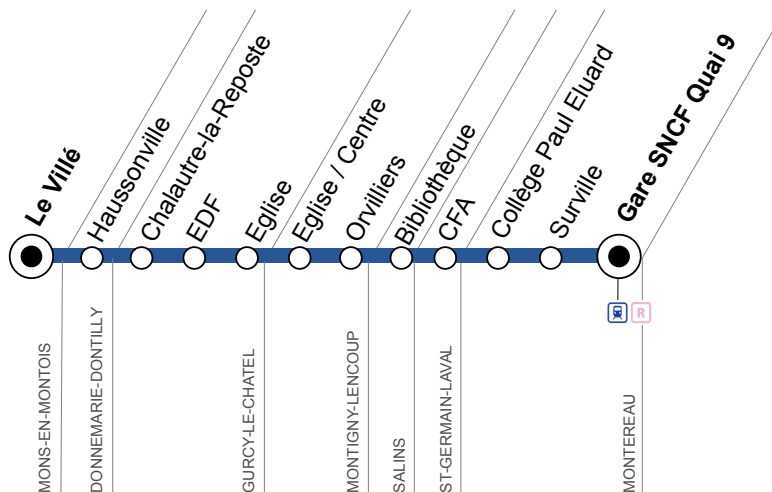

Circuits du lundi au vendredi

Horaires valables à partir du 3 avril 2018

ZONE 5

	Période de fonctionnement	A	SC
		Jours de fonctionnement	LMMeJV
	Numéro Course	0201	0203
MONS EN MONTOIS	Le Villé		6:58
DONNEMARIE DONTILLY	Haussonville	5:18	7:10
GURCY LE CHATEL	Chalautre la Reposte		7:15
GURCY LE CHATEL	EDF		7:20
GURCY LE CHATEL	Eglise		7:23
MONTIGNY LENCOUP	Eglise	5:25	7:31
MONTIGNY LENCOUP	Orvilliers	5:27	7:34
SALINS	Bibliothèque	5:30	7:38
ST GERMAIN LAVAL	CFA		7:43
MONTEREAU	Collège Paul Eluard		7:48
MONTEREAU	Surville		7:53
MONTEREAU	Gare SNCF Quai 9	5:45	
à destination de Paris		5:51	
arrivée à Paris		6:48	

	Période de fonctionnement	SC	SC
		Jours de fonctionnement	Me
	Numéro Course	0202	0204
MONTEREAU	Gare SNCF Quai 9	13:15	18:13
MONTEREAU	Surville	13:30	18:28
MONTEREAU	Collège Paul Eluard	13:35	18:33
ST GERMAIN LAVAL	CFA	13:40	18:38
SALINS	Bibliothèque	13:45	18:43
MONTIGNY LENCOUP	Orvilliers	13:50	18:48
MONTIGNY LENCOUP	Centre	13:53	18:50
GURCY LE CHATEL	Eglise	13:57	18:53
GURCY LE CHATEL	EDF	13:58	18:54
GURCY LE CHATEL	Chalautre la Reposte	14:01	18:55
DONNEMARIE DONTILLY	Haussonville	14:06	19:00
MONS EN MONTOIS	Le Villé	14:11	19:05

Mise à jour 19/03/18

Contact

01 60 67 30 67 ou sur www.procars.comAdresse ProCars : 2 rue Georges Dromigny
ZAC Parc des Deux Rivières - 77160 PROVINS

Bon à savoir

Horaires d'ouverture de l'accueil :

Du lundi au vendredi - De 8h00 à 12h00 et de 14h00 à 18h30

Légendes :

A : Circule toute l'année sauf jours fériés - **SC** : Circule en période scolaire uniquement - **LMMeJV** : Du lundi au vendredi - **Me** : Uniquement le mercredi
Ces horaires vous sont donnés à titre indicatif et sont soumis aux aléas de circulation.