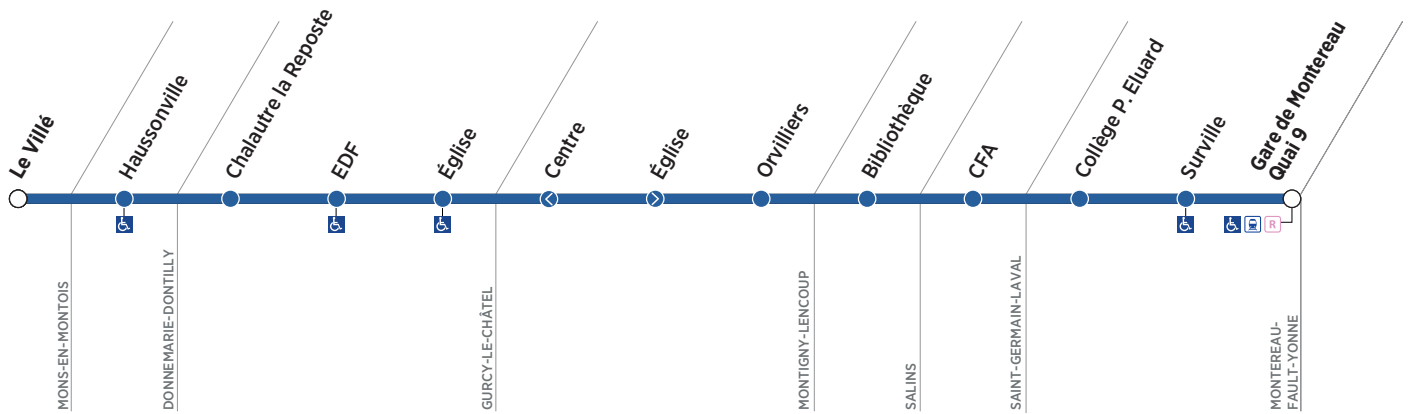

Circuits du lundi au vendredi

Horaires valables à partir du 3 septembre 2018

ZONE 5

Arrêts desservis à certaines heures. Merci de consulter la fiche horaire.

	Période de fonctionnement	A	SC
		Jours de fonctionnement	LMMeJV
	Numéro Course	0201	0203
MONS EN MONTOIS	Le Villé		6:58
DONNEMARIE DONTILLY	Haussonville	5:18	7:10
GURCY LE CHATEL	Chalautre la Reposte		7:15
GURCY LE CHATEL	EDF		7:20
GURCY LE CHATEL	Eglise		7:23
MONTIGNY LENCROUP	Eglise	5:25	7:31
MONTIGNY LENCROUP	Orvilliers	5:27	7:34
SALINS	Bibliothèque	5:30	7:38
ST GERMAIN LAVAL	CFA		7:43
MONTEREAU	Collège Paul Eluard		7:48
MONTEREAU	Surville		7:53
MONTEREAU	Gare SNCF Quai 9	5:45	
à destination de Paris		5:57	
arrivée à Paris		6:48	

	Période de fonctionnement	SC	SC
		Jours de fonctionnement	Me
	Numéro Course	0202	0204
MONTEREAU	Gare SNCF Quai 9	13:15	18:13
MONTEREAU	Surville	13:30	18:28
MONTEREAU	Collège Paul Eluard	13:35	18:33
ST GERMAIN LAVAL	CFA	13:40	18:38
SALINS	Bibliothèque	13:45	18:43
MONTIGNY LENCROUP	Orvilliers	13:50	18:48
MONTIGNY LENCROUP	Centre	13:53	18:50
GURCY LE CHATEL	Eglise	13:57	18:53
GURCY LE CHATEL	EDF	13:58	18:54
GURCY LE CHATEL	Chalautre la Reposte	14:01	18:55
DONNEMARIE DONTILLY	Haussonville	14:06	19:00
MONS EN MONTOIS	Le Villé	14:11	19:05

Mise à jour 18/06/18

Contact

01 60 67 30 67 ou sur www.procars.comAdresse ProCars : 2 rue Georges Dromigny
ZAC Parc des Deux Rivières - 77160 PROVINS

Légendes :

A : Circule toute l'année sauf jours fériés - **SC** : Circule en période scolaire uniquement - **LMMeJV** : Du lundi au vendredi - **Me** : Uniquement le mercredi**LMJV** : Du lundi au vendredi sauf le mercredi.