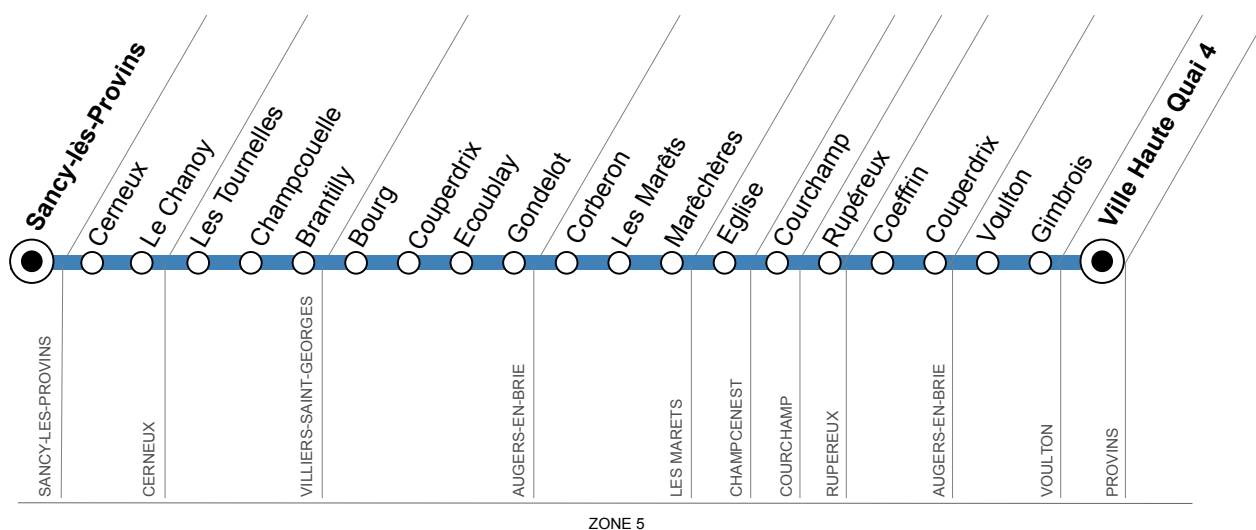

Période de fonctionnement	SC	SC	SC
	Jours de fonctionnement	LMMeJV	Me	LMMeJV
	Numéro de Course	0122	0124	0120
PROVINS	Ville Haute Quai 4		13:00	18:00
VOULTON	Gimbrois	7:38	13:18	18:17
VOULTON	Voultou	7:41	13:19	18:20
AUGERS EN BRIE	Coeffrin	7:45		
AUGERS EN BRIE	Couperdrix	7:47		
RUPÉREUX	Rupéroux	7:51	13:22	18:23
COURCHAMP	Courchamp	7:55	13:25	18:26
CHAMPCENEST	Eglise	7:59	13:29	18:32
LES MARÊTS	Maréchères	8:04	13:32	18:36
LES MARÊTS	Les Marêts	8:05	13:33	18:37
LES MARÊTS	Corberon	8:07	13:35	18:38
AUGERS EN BRIE	Gondelot	8:09	13:36	18:39
AUGERS EN BRIE	Couperdrix		13:38	18:42
AUGERS EN BRIE	Ecoublay		13:39	18:43
AUGERS EN BRIE	Bourg	8:11	13:43	18:46
VILLIERS SAINT GEORGES	Brantilly	8:15		
VILLIERS SAINT GEORGES	Champcouelle	8:16		
VILLIERS SAINT GEORGES	Les Tournelles	8:22		
CERNEUX	Cerneux			18:49
CERNEUX	Le Chanoy		13:47	18:51
CERNEUX	Cerneux		13:49	
SANCY LES PROVINS	Sancy lès Provins		13:53	18:57

Mise à jour 21/03/17

Contact

01 60 67 30 67 ou sur www.procars.com

Adresse ProCars : 2 rue Georges Dromigny
ZAC Parc des Deux Rivières - 77160 PROVINS

Bon à savoir

Horaires d'ouverture de l'accueil :

Du lundi au vendredi - De 8h00 à 12h00 et de 14h00 à 18h30

Légendes :

SC : Circule en période scolaire uniquement - **LMMeJV** : Du lundi au vendredi - **Me** : Uniquement le mercredi

Ces horaires vous sont donnés à titre indicatif et sont soumis aux aléas de circulation.

Pensez à vous présenter à l'arrêt 5 minutes avant et à faire signe au conducteur.