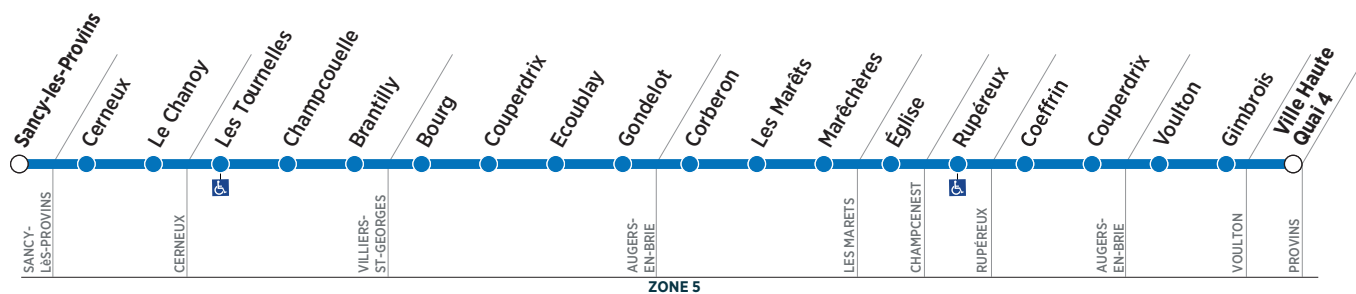

Arrêts desservis à certaines heures. Merci de consulter la fiche horaire.

	Période de fonctionnement	SC	SC	SC
	Jours de fonctionnement	LMMeJV	Me	LMMeJV
	Numéro de Course	0122	0124	0120
PROVINS	Ville Haute Quai 4		13:00	18:00
VOULTON	Gimbrois	7:35	13:18	18:17
VOULTON	Voultou	7:37	13:19	18:20
AUGERS EN BRIE	Coeffrin	7:42		
AUGERS EN BRIE	Couperdrix	7:44		
RUPEREUX	Rupéreau	7:50	13:22	18:23
COURCHAMP	Courchamp	7:55	13:25	18:26
CHAMPCENEST	Eglise	7:59	13:29	18:32
LES MARÊTS	Maréchères	8:03	13:32	18:36
LES MARÊTS	Les Marêts	8:04	13:33	18:37
LES MARÊTS	Corberon	8:06	13:35	18:38
AUGERS EN BRIE	Gondelot	8:08	13:36	18:39
AUGERS EN BRIE	Couperdrix		13:38	18:42
AUGERS EN BRIE	Ecoublay		13:39	18:43
AUGERS EN BRIE	Bourg	8:11	13:43	18:46
VILLIERS SAINT GEORGES	Brantilly	8:15		
VILLIERS SAINT GEORGES	Champcouelle	8:16		
VILLIERS SAINT GEORGES	Les Tournelles	8:22		
CERNEUX	Cerneux			18:49
CERNEUX	Le Chanoy		13:47	18:51
CERNEUX	Cerneux		13:49	
SANCY LES PROVINS	Sancy lès Provins		13:53	18:57

Mise à jour 18/06/18

Contact

01 60 67 30 67 ou sur www.procars.com

Adresse ProCars : 2 rue Georges Dromigny
ZAC Parc des Deux Rivières - 77160 PROVINS

Bon à savoir

Horaires d'ouverture de l'accueil :

Du lundi au vendredi - De 8h00 à 12h00 et de 14h00 à 18h30

Le samedi uniquement par téléphone - De 9h00 à 12h00 et de 13h00 à 17h00

Légendes :

SC : Circule en période scolaire uniquement - **LMMeJV** : Du lundi au vendredi - **Me** : Uniquement le mercredi - **LMJV** : Du lundi au vendredi sauf le mercredi.

Ces horaires vous sont donnés à titre indicatif et sont soumis aux aléas de circulation.

Pensez à vous présenter à l'arrêt 5 minutes avant et à faire signe au conducteur.