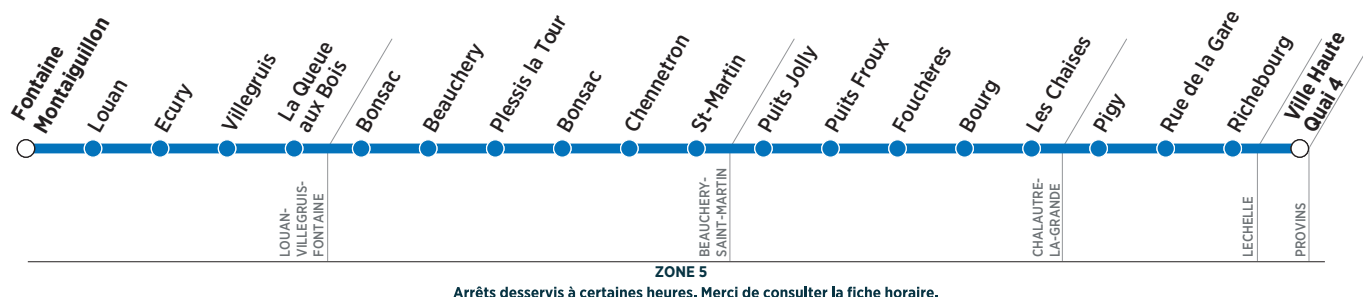

Arrêts desservis à certaines heures. Merci de consulter la fiche horaire.

	Période de fonctionnement	SC	SC	SC	SC	SC
	Jours de fonctionnement	Me	Me	LMJV	LMJV	Me
	Numéro de Course	0134	0140	0130	0132	0136
PROVINS	Ville Haute Quai 4	13:00	17:20	17:30	18:00	18:00
LEHELLE	Rue de la gare					18:16
LEHELLE	Richebourg	13:13	17:33	17:43	18:13	18:21
LEHELLE	Pigy	13:18	17:38	17:48	18:18	18:26
CHALAUTRE LA GRANDE	Les Chaises	13:21	17:41	17:51	18:22	18:31
CHALAUTRE LA GRANDE	Bourg	13:24	17:44	17:54	18:27	18:35
CHALAUTRE LA GRANDE	Fouchères	13:26	17:46	17:56	18:29	18:40
CHALAUTRE LA GRANDE	Puits Jolly	13:29	17:49	17:59	18:34	18:45
CHALAUTRE LA GRANDE	Puits Froux	13:34	17:54	18:04	18:39	18:50
BEAUCHERY ST MARTIN	St Martin	13:42	18:02		18:43	18:58
BEAUCHERY ST MARTIN	Chenetron	13:45	18:05		18:47	19:01
BEAUCHERY ST MARTIN	Bonsac	13:48	18:08		18:49	
BEAUCHERY ST MARTIN	Plessis la Tour					19:04
BEAUCHERY ST MARTIN	Beauchery					19:07
BEAUCHERY ST MARTIN	Bonsac					19:11
LOUAN VILLEGRUIS FONTAINE	La Queue aux Bois	13:53	18:13		18:54	19:16
LOUAN VILLEGRUIS FONTAINE	Villegruis	13:55	18:15		18:56	19:19
LOUAN VILLEGRUIS FONTAINE	Ecury	13:58	18:18		18:59	19:21
LOUAN VILLEGRUIS FONTAINE	Louan	13:59	18:19		19:00	19:22
LOUAN VILLEGRUIS FONTAINE	Fontaine Montaignillon	14:02	18:22		19:03	19:26

Mise à jour 18/06/18

Contact

01 60 67 30 67 ou sur www.procars.com

Adresse ProCars : 2 rue Georges Dromigny
ZAC Parc des Deux Rivières - 77160 PROVINS

Bon à savoir

Horaires d'ouverture de l'accueil :

Du lundi au vendredi - De 8h00 à 12h00 et de 14h00 à 18h30

Le samedi uniquement par téléphone - De 9h00 à 12h00 et de 13h00 à 17h00

Légendes :

SC : Circule en période scolaire uniquement - **LMJV** : Du lundi au vendredi sauf le mercredi - **Me** : Uniquement le mercredi

Ces horaires vous sont donnés à titre indicatif et sont soumis aux aléas de circulation.

Pensez à vous présenter à l'arrêt 5 minutes avant et à faire signe au conducteur.