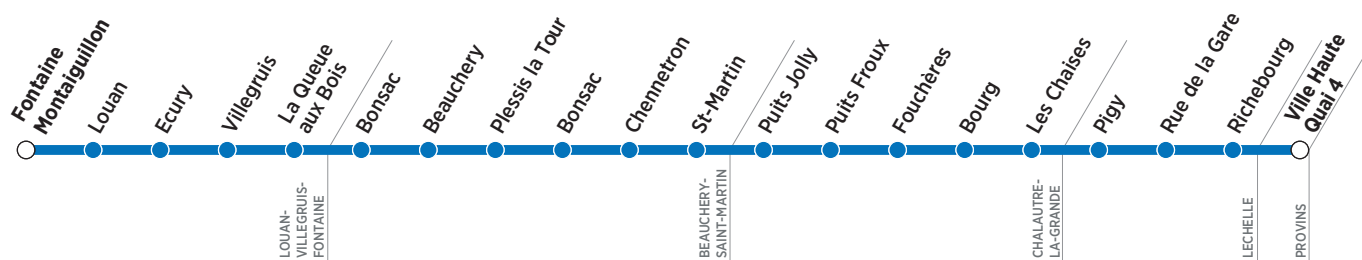

Bus**1****LOUAN-VILLEGRUIS-FONTAINE → CHALAUTRE-LA-GRANDE → PROVINS**

Circuits du lundi au vendredi

Horaires valables à partir du 3 septembre 2018

1-3/a

Arrêts desservis à certaines heures. Merci de consulter la fiche horaire.

	Période de fonctionnement	SC	SC
	Jours de fonctionnement	LMMeJV	LMMeJV
	Numéro de Course	0133	0131
LOUAN VILLEGRUIS FONTAINE	Fontaine Montaignillon		6:50
LOUAN VILLEGRUIS FONTAINE	Louan		6:55
LOUAN VILLEGRUIS FONTAINE	Ecury		6:57
LOUAN VILLEGRUIS FONTAINE	Villegruis		6:59
LOUAN VILLEGRUIS FONTAINE	La Queue aux Bois		7:01
BEAUCHERY ST MARTIN	Bonsac		7:07
BEAUCHERY ST MARTIN	Chennetron		
BEAUCHERY ST MARTIN	St Martin		7:10
CHALAUTRE LA GRANDE	Puits Froux	6:55	
CHALAUTRE LA GRANDE	Puits Jolly	6:58	
CHALAUTRE LA GRANDE	Fouchères	7:01	
CHALAUTRE LA GRANDE	Bourg	7:07	
CHALAUTRE LA GRANDE	Les Chaises	7:11	
LEHELLE	Piggy	7:15	
LEHELLE	Rue de la Gare		7:14
LEHELLE	Richebourg		7:17
PROVINS	Ville Haute Quai 4	7:30	7:31