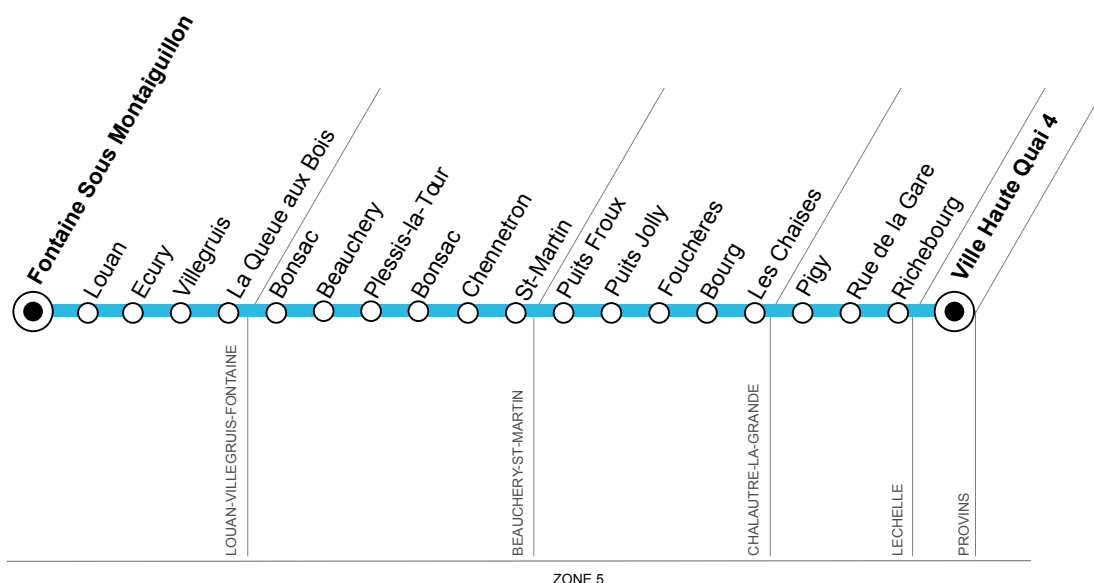

Période de fonctionnement	SC	SC	SC	SC	SC
	Jours de fonctionnement	Me	Me	L M J V	L M J V	Me
	Numéro de Course	0134	0140	0130	0132	0136
PROVINS	Ville Haute Quai 4	13:00	17:20	17:30	18:00	18:00
LEHELLE	Rue de la gare					18:16
LEHELLE	Richebourg	13:13	17:33	17:43	18:13	18:21
LEHELLE	Pigy	13:18	17:38	17:48	18:18	18:26
CHALAUTRE LA GRANDE	Les Chaises	13:21	17:41	17:51	18:22	18:31
CHALAUTRE LA GRANDE	Bourg	13:24	17:44	17:54	18:27	18:35
CHALAUTRE LA GRANDE	Fouchères	13:26	17:46	17:56	18:29	18:40
CHALAUTRE LA GRANDE	Puits Froux	13:29	17:49	17:59	18:34	18:45
CHALAUTRE LA GRANDE	Puits Jolly	13:34	17:54	18:04	18:39	18:50
BEAUCHERY ST MARTIN	St Martin	13:42	18:02		18:43	18:58
BEAUCHERY ST MARTIN	Chennetron	13:45	18:05		18:47	19:01
BEAUCHERY ST MARTIN	Bonsac	13:48	18:08		18:49	
BEAUCHERY ST MARTIN	Plessis la Tour					19:04
BEAUCHERY ST MARTIN	Beauchery					19:07
BEAUCHERY ST MARTIN	Bonsac					19:11
LOUAN VILLEGRUIS FONTAINE	La Queue aux Bois	13:53	18:13		18:54	19:16
LOUAN VILLEGRUIS FONTAINE	Villegruis	13:55	18:15		18:56	19:19
LOUAN VILLEGRUIS FONTAINE	Ecury	13:58	18:18		18:59	19:21
LOUAN VILLEGRUIS FONTAINE	Louan	13:59	18:19		19:00	19:22
LOUAN VILLEGRUIS FONTAINE	Fontaine Montaiguillon	14:02	18:22		19:03	19:26

Mise à jour 25/07/16

Contact

01 60 67 30 67 ou sur www.procars.com
Adresse ProCars : 2 rue Georges Dromigny
ZAC Parc des Deux Rivières - 77160 PROVINS

Bon à savoir

Horaires d'ouverture de l'accueil :
Du lundi au vendredi - De 8h00 à 12h00 et de 14h00 à 18h30

Légendes :

SC : Circule en période scolaire uniquement - **LMMJV** : Du lundi au vendredi - **Me** : Uniquement le mercredi

Ces horaires vous sont donnés à titre indicatif et sont soumis aux aléas de circulation.

Pensez à vous présenter à l'arrêt 5 minutes avant et à faire signe au conducteur.